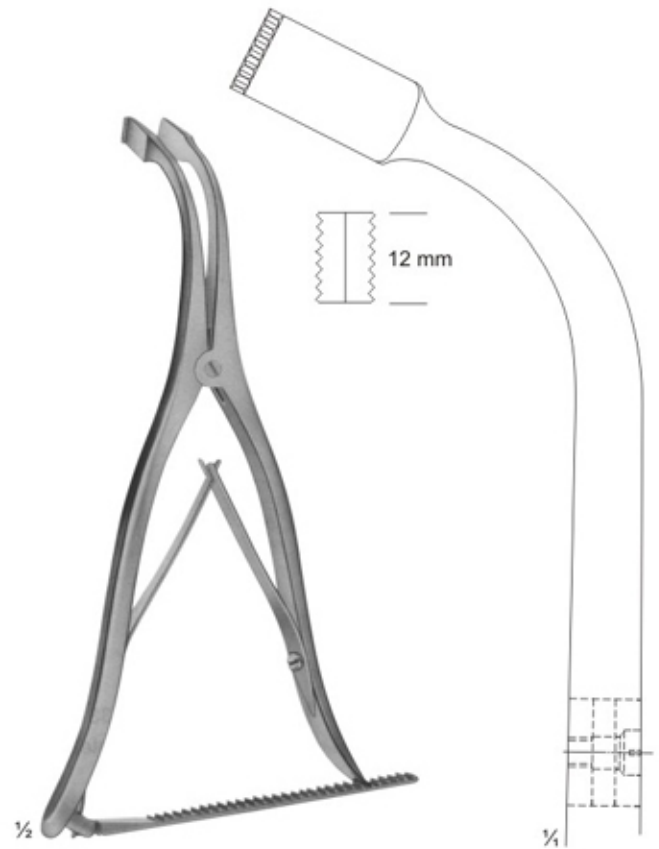

**06-242**  
WULLSTEIN  
blunt  
130mm

**06-243**  
WEITLANER  
sharp  
465mm

**06-244**  
PLESTER  
blunt  
110mm

130mm

1/2

Thyroid- · vaginal 開創器  
155mm

1/2

**06-247**  
JACKSON BURROWS  
開創器, blunt  
185mm

1/4

1/2

**06-248**  
GELPI  
Vaginal 開創器  
135 mm

1/4

1/2

**06-249**  
GELPI  
'Skin- · vaginal 開創器  
175mm

1/4

1/2

**06-250**  
DE BAKEY  
Femur 開創器  
145mm

**06-251**  
CLOWARD  
155mm

**06-252**  
CLOWARD  
135mm

**06-253**  
INGE  
170 mm

**06-254**  
INGE  
275mm

**06-255**  
GOSSET  
Blades:38 mm deep

**06-256**  
HERTZLER  
Blades 20X 25mm

**06-257**  
BALFOUR-BABY  
Lateral blades 27 mm deep  
C耳鼻喉科 blade 21x24 mm

**06-258**  
GOSSET  
Blades:55mm deep

**06-259**  
C耳鼻喉科 blade 59x57 mm deep

ATRAUMATA

07-110

07-111

**07-110 - 111**  
DOYEN  
elastic  
165mm