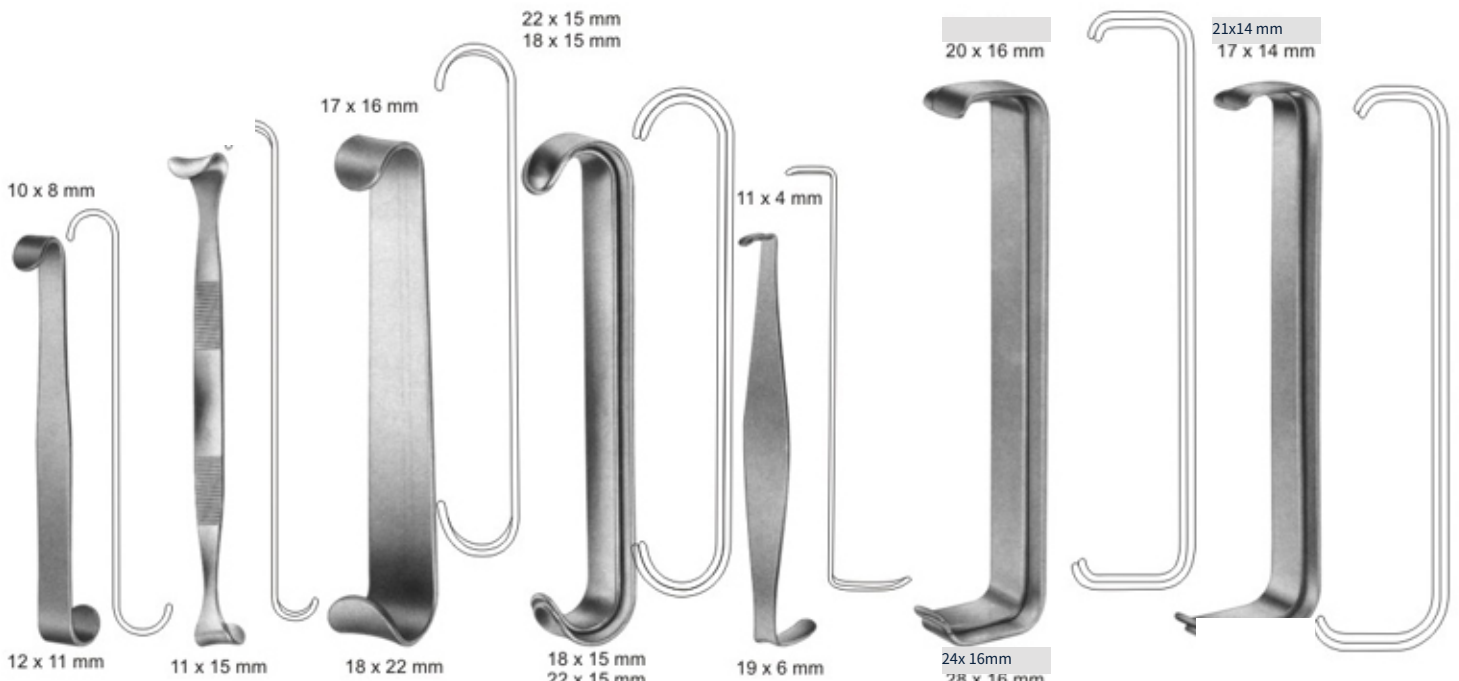

½  
**06-154**  
SCHOENBORN  
200 mm

¼  
13x6mm

½  
**06-155 - 156**  
CUSHING  
205 mm

¼  
**06-155**  
10 x 13 mm

¼  
**06-156**  
14 x 18 mm

½  
**06-157**  
205 mm

½  
**06-158 - 160**  
CUSHING  
250 mm

¼

¼  
**06-159**  
13 x 18 mm

¼  
**06-160**  
8x22mm

**06-169 - 06-170**  
BABY-SENN-MILLER  
155mm

**06-171**  
'SENN-MILLER  
165mm

**06-172**  
HARTMANN

STERBERG  
06-173 120 mm  
06-174 130 mm  
06-175 135mm  
06-176 140 mm

**06-177**  
LUER  
110 mm

**06-178**  
ROSE  
130 mm

**06-179**  
BABY-ROUX  
135mm

**06-180**  
PARKER  
135mm

**06-181**  
CRILE  
110 mm

**06-182**  
FARABEUF  
150 mm

**06-183**  
COLLIN  
150 mm

**06-184**  
KOCHER  
sharp  
205mm

1/2  
**08-110**  
KELLY  
scope  
21mm

1/2  
**08-111**  
KELLY  
Sphincteroscope  
460mm  
Ø27mm

1/2  
**08-112**  
KELLY  
Proctoscope  
140mm  
Ø22mm

ATRAUMATA

**08-118**  
下顎  
180mm

**08-119**  
LAHEY (SWEET)  
190mm