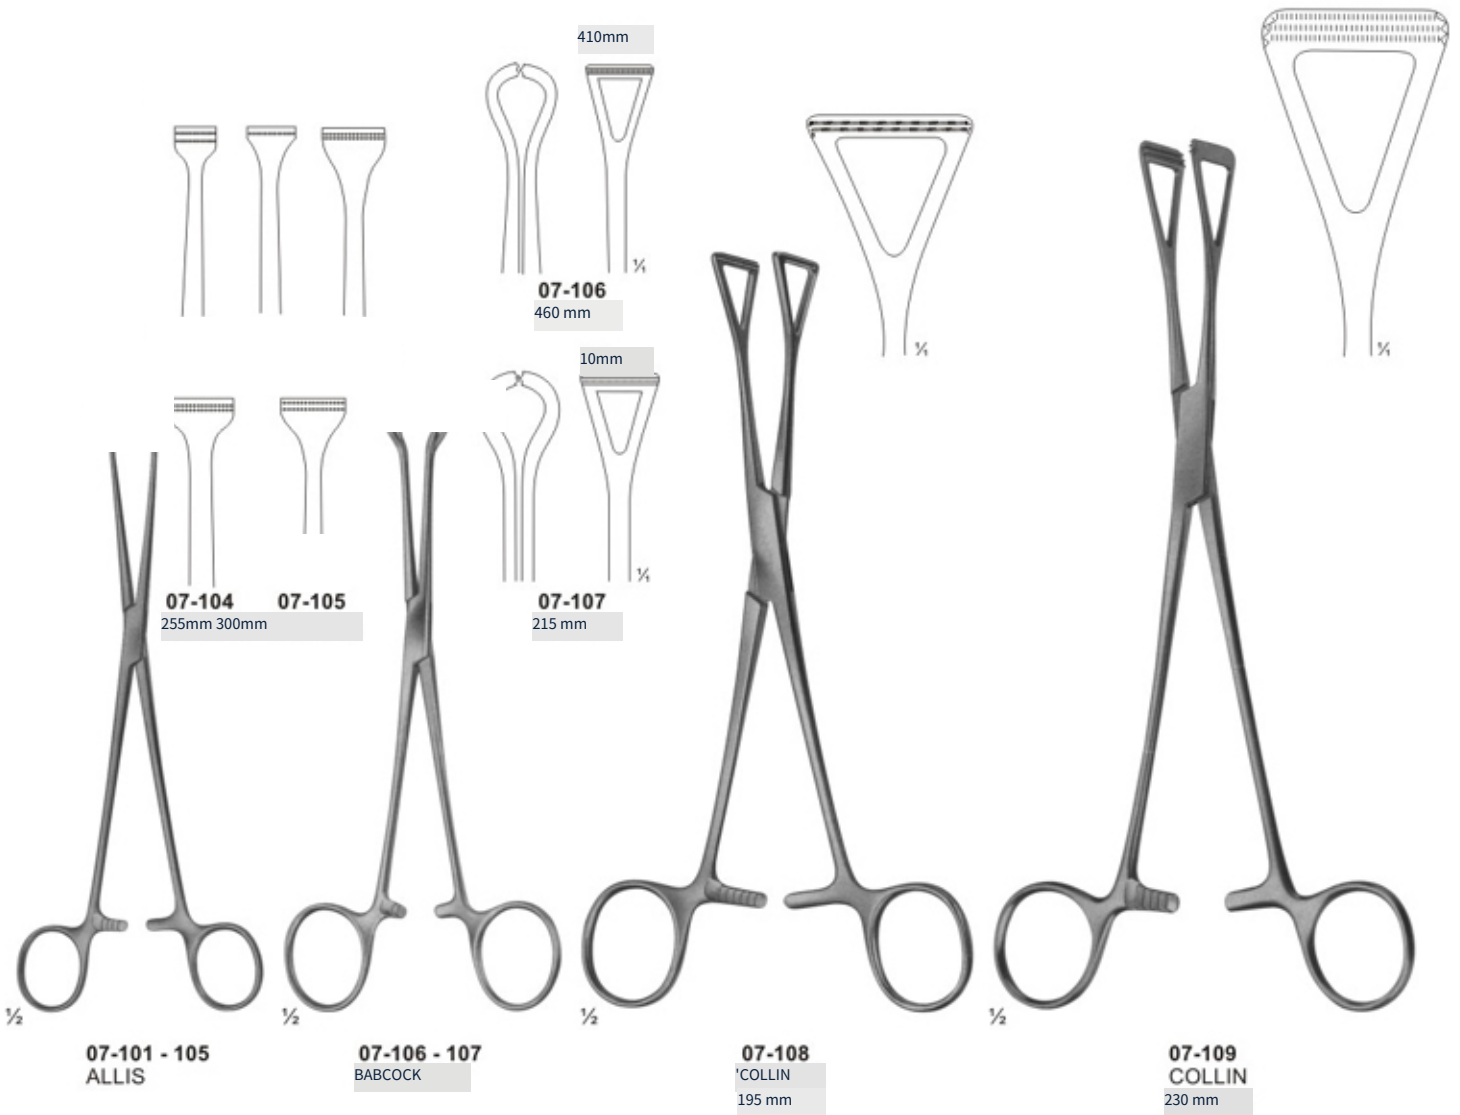

06-258
GOSSET
Blades:55mm deep

06-259
C耳鼻喉科 blade 59x57 mm deep