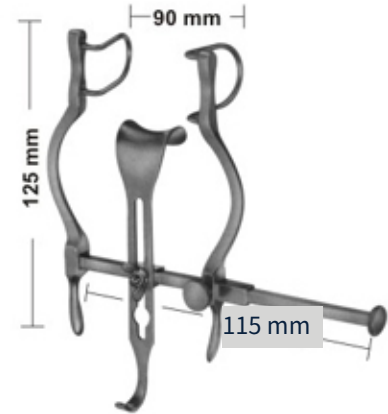

**06-242**  
WULLSTEIN  
blunt  
130mm

**06-243**  
WEITLANER  
sharp  
465mm

**06-244**  
PLESTER  
blunt  
110mm

130mm

1/2

Thyroid- · vaginal 開創器  
155mm

1/2

**06-247**  
JACKSON BURROWS  
開創器, blunt  
185mm

1/4

1/2

**06-248**  
GELPI  
Vaginal 開創器  
135 mm

1/4

1/2

**06-249**  
GELPI  
'Skin- · vaginal 開創器  
175mm

1/4

1/2

**06-250**  
DE BAKEY  
Femur 開創器  
145mm

**06-251**  
CLOWARD  
155mm

**06-252**  
CLOWARD  
135mm

**06-253**  
INGE  
170 mm

**06-254**  
INGE  
275mm

**06-255**  
GOSSET  
Blades:38 mm deep

**06-256**  
HERTZLER  
Blades 20X 25mm

**06-257**  
BALFOUR-BABY  
Lateral blades 27 mm deep  
C耳鼻喉科 blade 21x24 mm

**06-258**  
GOSSET  
Blades:55mm deep

**06-259**  
C耳鼻喉科 blade 59x57 mm deep

ATRAUMATA

07-110

07-111

**07-110 - 111**  
DOYEN  
elastic  
165mm