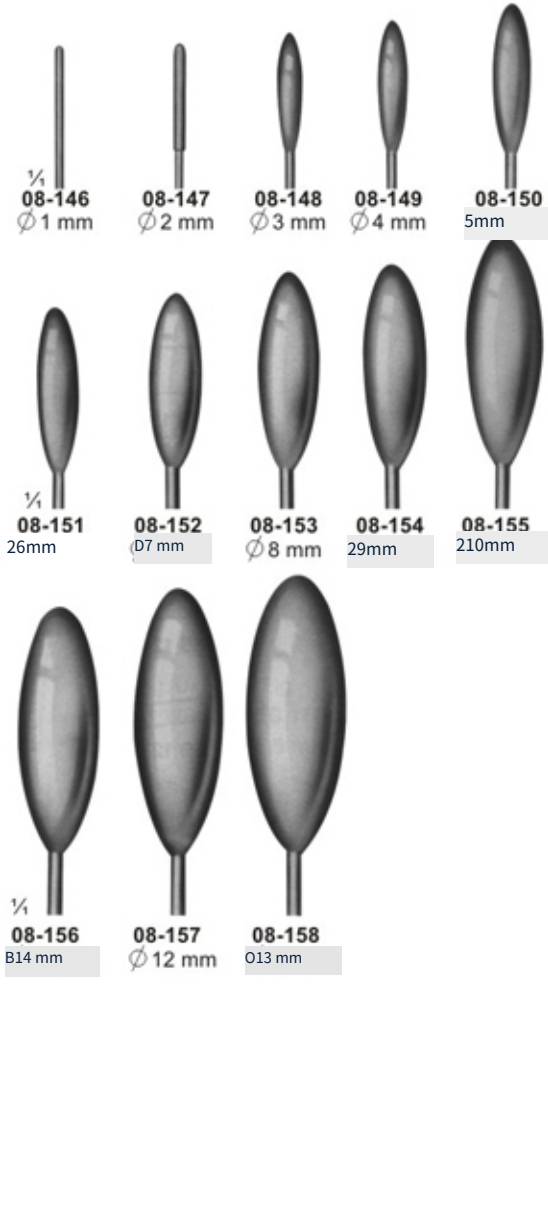

08-146 - 08-158

08-159 - 08-162

付き schat
300mm