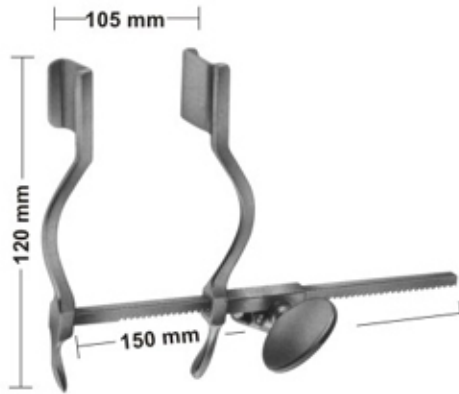

**06-242**  
WULLSTEIN  
blunt  
130mm

**06-243**  
WEITLANER  
sharp  
465mm

**06-244**  
PLESTER  
blunt  
110mm

130mm

1/2

Thyroid- · vaginal 開創器  
155mm

1/2

**06-247**  
JACKSON BURROWS  
開創器, blunt  
185mm

1/4

1/2

**06-248**  
GELPI  
Vaginal 開創器  
135 mm

1/4

1/2

**06-249**  
GELPI  
'Skin- · vaginal 開創器  
175mm

1/4

1/2

**06-250**  
DE BAKEY  
Femur 開創器  
145mm

**06-251**  
CLOWARD  
155mm

**06-252**  
CLOWARD  
135mm

**06-253**  
INGE  
170 mm

**06-254**  
INGE  
275mm

**06-255**  
GOSSET  
Blades:38 mm deep

**06-256**  
HERTZLER  
Blades 20X 25mm

**06-257**  
BALFOUR-BABY  
Lateral blades 27 mm deep  
C耳鼻喉科 blade 21x24 mm

**06-258**  
GOSSET  
Blades:55mm deep

**06-259**  
C耳鼻喉科 blade 59x57 mm deep

ATRAUMATA

07-110

07-111

**07-110 - 111**  
DOYEN  
elastic  
165mm