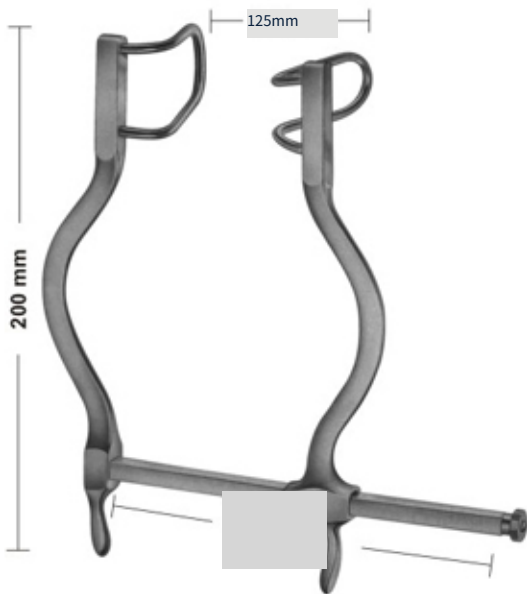

**06-242**  
WULLSTEIN  
blunt  
130mm

**06-243**  
WEITLANER  
sharp  
465mm

**06-244**  
PLESTER  
blunt  
110mm

130mm

1/2

Thyroid- · vaginal 開創器  
155mm

1/2

**06-247**  
JACKSON BURROWS  
開創器, blunt  
185mm

1/4

1/2

**06-248**  
GELPI  
Vaginal 開創器  
135 mm

1/4

1/2

**06-249**  
GELPI  
'Skin- · vaginal 開創器  
175mm

1/4

1/2

**06-250**  
DE BAKEY  
Femur 開創器  
145mm

**06-251**  
CLOWARD  
155mm

**06-252**  
CLOWARD  
135mm

**06-253**  
INGE  
170 mm

**06-254**  
INGE  
275mm

**06-255**  
GOSSET  
Blades:38 mm deep

**06-256**  
HERTZLER  
Blades 20X 25mm

**06-257**  
BALFOUR-BABY  
Lateral blades 27 mm deep  
C耳鼻喉科 blade 21x24 mm

**06-258**  
GOSSET  
Blades:55mm deep

**06-259**  
C耳鼻喉科 blade 59x57 mm deep

ATRAUMATA

07-110

07-111

**07-110 - 111**  
DOYEN  
elastic  
165mm