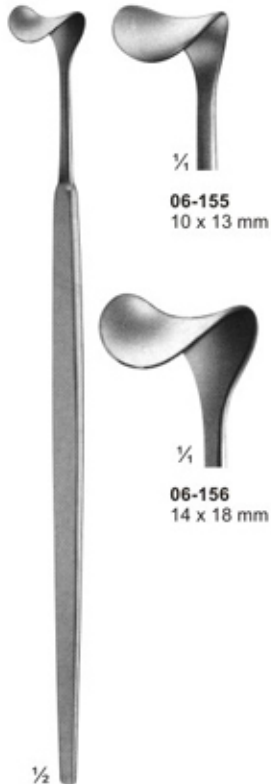

Tv 7

¼  
6 x 12 mm

½  
**06-142**  
MASING  
440 mm

¼  
10 x 12 mm

½  
**06-143**  
COTTLE  
140 mm

½  
**06-144 - 148**  
RES

**06-147**  
12 x 16 mm

¼  
**06-148**  
13 x 18 mm

¼  
**06-149**  
13 x 13 mm

½  
**06-149 - 150**  
KONIG  
180 mm

¼  
**06-150**  
12 x 16 mm

¼  
10 x 10 mm

½  
**06-151**  
CUSHING-KOCHER  
175mm

½  
**06-152 - 153**  
KOCHER  
205 mm

¼  
**06-152**

¼  
**06-153**  
20x 15mm

½  
**06-154**  
SCHOENBORN  
200 mm

¼  
13x6mm

½  
**06-155 - 156**  
CUSHING  
205 mm

¼  
**06-155**  
10 x 13 mm

¼  
**06-156**  
14 x 18 mm

½  
**06-157**  
205 mm

½  
**06-158 - 160**  
CUSHING  
250 mm

¼

¼  
**06-159**  
13 x 18 mm

¼  
**06-160**  
8x22mm

**06-169 - 06-170**  
BABY-SENN-MILLER  
155mm

**06-171**  
'SENN-MILLER  
165mm

**06-172**  
HARTMANN

STERBERG  
06-173 120 mm  
06-174 130 mm  
06-175 135mm  
06-176 140 mm