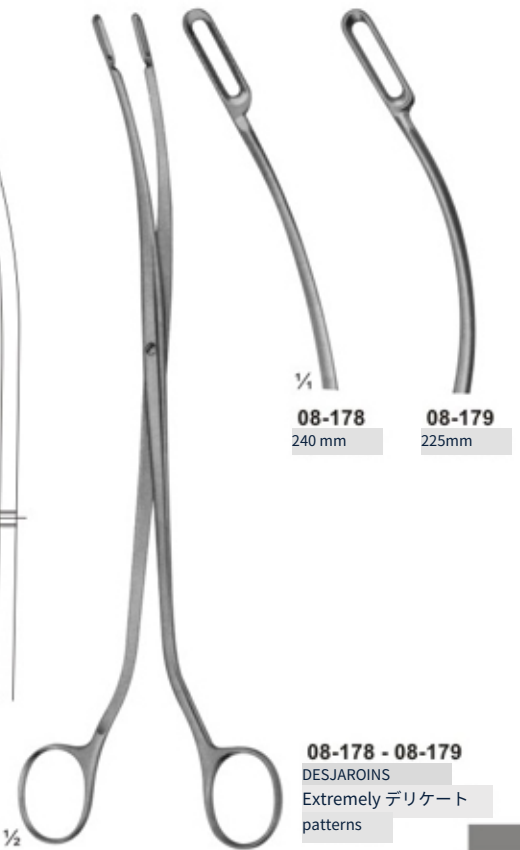

2 7/8"

30mm

**08-108**  
Hartmany Halle  
16 cm / 6 1/8"

Fig. 1  
27mm

Fig. 2  
31mm

Fig. 3  
35mm

1/2  
**08-109**  
IVES-FANSLER

150mm

1/2  
**08-110**  
KELLY  
scope  
21mm

1/2  
**08-111**  
KELLY  
Sphincteroscope  
460mm  
Ø27mm

1/2  
**08-112**  
KELLY  
Proctoscope  
140mm  
Ø22mm

ATRAUMATA

**08-118**  
下顎  
180mm

**08-119**  
LAHEY (SWEET)  
190mm

08-146 - 08-158

BAKES

Common bile duct  
diators, malleable

08-146 - 08-150 315mm

08-151 - 08-158 320mm

08-159 - 08-162

付き schat  
300mm

08-163 - 08-170

LUER-KOERTE

付き malleable shaft

310mm

**08-171**  
BLAKE  
205 mm

**08-172**  
BLAKE  
205 mm

**08-173**

**08-174 - 08-177**  
DESJARDINS  
225mm

**08-178 - 08-179**  
DESJAROINS  
Extremely Delicate  
patterns