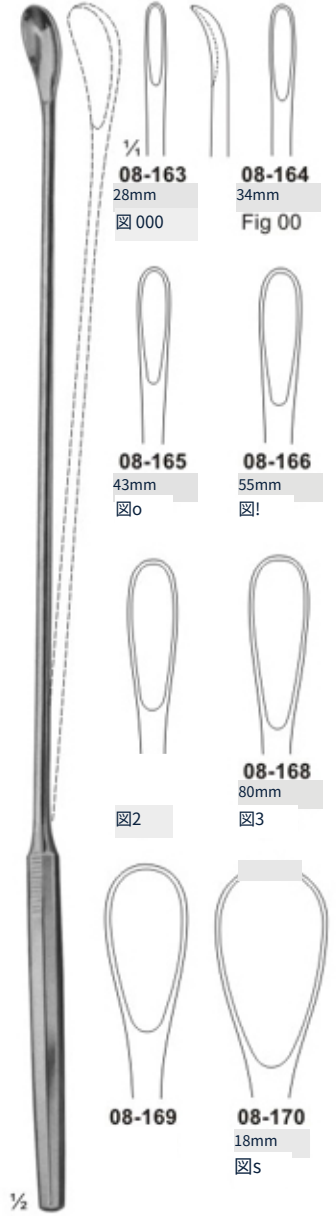

¼

¼  
**06-159**  
13 x 18 mm

¼  
**06-160**  
8x22mm

**06-169 - 06-170**  
BABY-SENN-MILLER  
155mm

**06-171**  
'SENN-MILLER  
165mm

**06-172**  
HARTMANN

STERBERG  
06-173 120 mm  
06-174 130 mm  
06-175 135mm  
06-176 140 mm

1/2  
**08-110**  
KELLY  
scope  
21mm

1/2  
**08-111**  
KELLY  
Sphincteroscope  
460mm  
Ø27mm

1/2  
**08-112**  
KELLY  
Proctoscope  
140mm  
Ø22mm

ATRAUMATA

**08-118**  
下顎  
180mm

**08-119**  
LAHEY (SWEET)  
190mm

08-146 - 08-158

BAKES

Common bile duct  
diators, malleable

08-146 - 08-150 315mm

08-151 - 08-158 320mm

08-159 - 08-162

付き schat  
300mm

08-163 - 08-170

LUER-KOERTE

付き malleable shaft

310mm

**08-171**  
BLAKE  
205 mm

**08-172**  
BLAKE  
205 mm

**08-173**

**08-174 - 08-177**  
DESJARDINS  
225mm

**08-178 - 08-179**  
DESJAROINS  
Extremely Delicate  
patterns