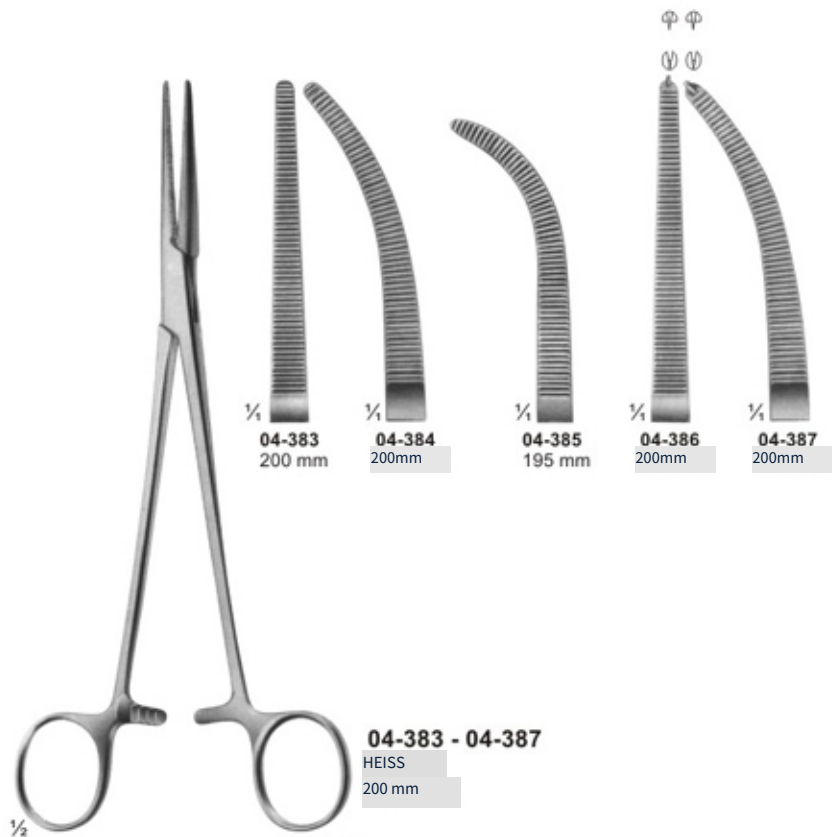

**04-364**  
DE BAKEY  
全長 95 mm  
jaws 54mm

**04-365**  
L. 80 mm

**04-366**  
L. 90 mm

**04-367**  
L.105 mm

**04-368**  
L. 124

**04-369**  
L. 78 mm

**04-370**  
L. 86 mm

**04-371**  
L. 97 mm

**04-373**  
GLOVER  
L.68mm

**04-374**  
L. 96 mm

**04-375**  
L. 117 mm

**04-376**  
GLOVER  
L.65mm

**04-377**  
Lot mm

**04-378**  
L. 110 mm

**04-379 - 04-382**  
HALSTED-MOSQUITO  
200 mm

**04-383 - 04-387**  
HEISS  
200 mm

**04-388 - 04-389**  
HALSTED  
215mm

**04-390 - 04-393**  
BENGOLEA  
245mm

**04-394**  
CRAFORD  
245mm

**04-395**  
CARREL  
85 mm

**04-396 - 04-399**  
BABY-MOSQUITO

**04-400 - 04-403**  
MICRO-HALSTED  
125 mm