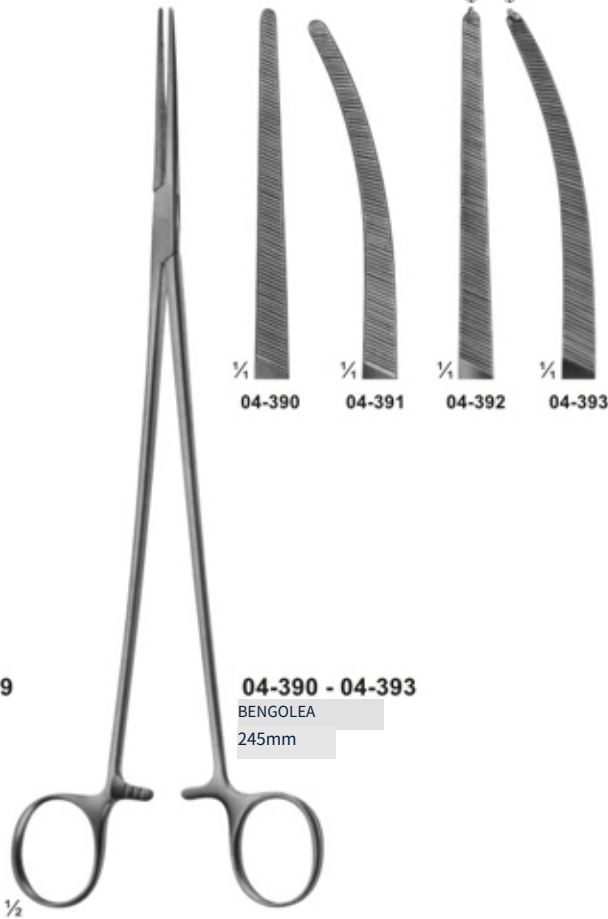

**04-364**  
DE BAKEY  
全長 95 mm  
jaws 54mm

**04-365**  
L. 80 mm

**04-366**  
L. 90 mm

**04-367**  
L.105 mm

**04-368**  
L. 124

**04-369**  
L. 78 mm

**04-370**  
L. 86 mm

**04-371**  
L. 97 mm

**04-373**  
GLOVER  
L.68mm

**04-374**  
L. 96 mm

**04-375**  
L. 117 mm

**04-376**  
GLOVER  
L.65mm

**04-377**  
Lot mm

**04-378**  
L. 110 mm

**04-379 - 04-382**  
HALSTED-MOSQUITO  
200 mm

**04-383 - 04-387**  
HEISS  
200 mm

**04-388 - 04-389**  
HALSTED  
215mm

**04-390 - 04-393**  
BENGOLEA  
245mm

**04-394**  
CRAFORD  
245mm

**04-395**  
CARREL  
85 mm

**04-396 - 04-399**  
BABY-MOSQUITO

**04-400 - 04-403**  
MICRO-HALSTED  
125 mm