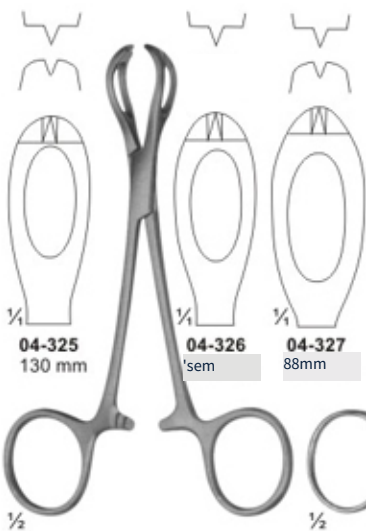

MUSEUX  
200 mm

**04-319**  
JONES  
85mm

**04-320**  
ENGL. MOD  
85mm

**04-321 - 04-322**  
'SCHAEDEL  
85mm

**04-323**  
DOYEN  
110mm

**04-324**  
DOYEN  
180 mm

**04-325 - 04-327**  
LANE

**04-328 - 04-329**  
BACKHAUS