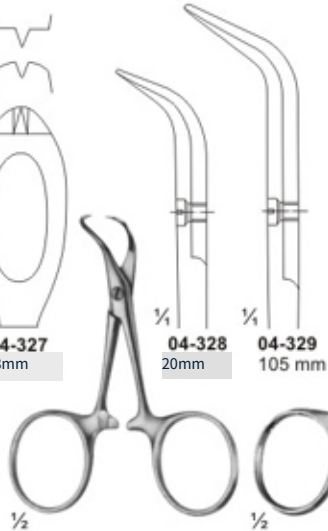

1/2  
**04-302**  
BABCOCK  
155mm

1/2  
**04-303**  
BABCOCK

**04-304**  
215 mm

1/2  
**04-305**  
BABCOCK  
220 mm

1/2  
**04-306**  
COLLIN  
140 mm

**04-307**  
LOCKWOOD  
200 mm

**04-308**  
DUVAL-COLLIN  
495 mm

MUSEUX  
200 mm

**04-319**  
JONES  
85mm

**04-320**  
ENGL. MOD  
85mm

**04-321 - 04-322**  
'SCHAEDEL  
85mm

**04-323**  
DOYEN  
110mm

**04-324**  
DOYEN  
180 mm

**04-325 - 04-327**  
LANE

**04-328 - 04-329**  
BACKHAUS

**04-330 - 04-332**  
BACKHAUS

**04-333**  
BACKHAUS-KOCHER  
135mm

**04-334**  
ROEDER  
135 mm

**04-335**  
直

80g  
50g

**04-336**  
曲

80g  
50g

**04-337**  
curved tips