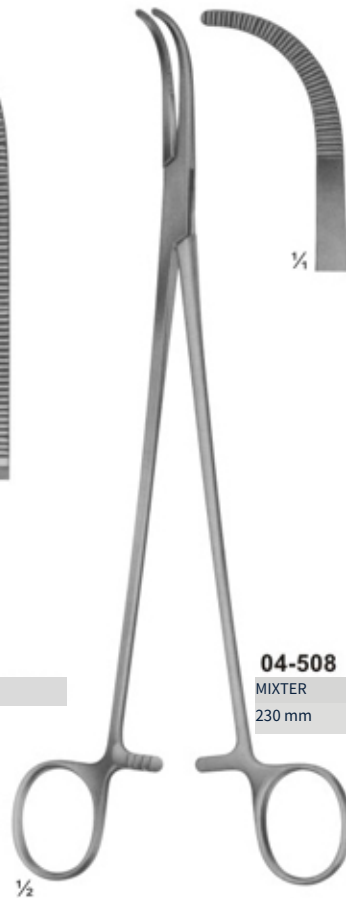

¼  
04-488 160 mm  
¼  
04-489 20mm  
¼  
04-490 160mm  
¼  
04-491 200 mm

¼  
04-492 20mm  
¼  
04-493 20mm

½  
**04-488 - 04-491**  
ROCHESTER.«

½  
**04-492 - 04-493**  
MOYNIHAN

¼  
04-494 195mm  
¼  
04-495 220mm  
¼  
04-496 230mm

**04-494 - 04-496**  
PEAN

¼  
04-497

**04-497 - 04-498**  
NEGUS  
190mm

**04-499**  
MIKULICZ  
185mm

½  
**04-500**  
MIXTER-O'SHAUGHNESSY  
190 mm

½  
**04-501**  
HEISS  
195 mm

½  
**04-502 - 04-506**  
RUMEL  
240 mm

½  
**04-507**  
FINOCHIETTO  
245 mm

½  
**04-508**  
MIXTER  
230 mm

¼  
**04-509**  
LAWRENCE  
270mm

¼ ¼  
**04-510 - 04-511**  
ZENKER  
280mm

**04-512**  
WERTHEIM  
Hysterectomy 鉗子  
255mm

**04-513**  
WERTHEIM  
Parametrium clamp  
260mm

**04-514 - 04-516**  
DICK

**04-514**  
286mm

**04-515**  
265 mm

**04-516**  
275 mm

**04-517**  
**WERTHEIM**  
250 mm

1/2

1/4

**04-520**  
80 mm