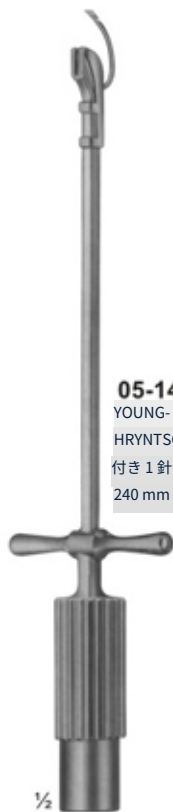

¼  
04-488 160 mm  
¼  
04-489 20mm  
¼  
04-490 160mm  
¼  
04-491 200 mm

¼  
04-492 20mm  
¼  
04-493 20mm

½  
**04-488 - 04-491**  
ROCHESTER.«

½  
**04-492 - 04-493**  
MOYNIHAN

¼  
04-494 195mm  
¼  
04-495 220mm  
¼  
04-496 230mm

1/4

**04-519**  
60. mm

1/2

215 mm

1/4

1/2

**04-519 - 04-520**  
230 mm

**05-101**  
ROHRSCHEIDER  
inserts

**05-145**

**05-146**

**05-147**  
YOUNG-  
HRYNTSCHAK  
付き 1 針  
240 mm

**05-148**  
YOUNG-MILLIN  
付き 1 針  
200 mm

**05-149**  
MILLIN  
Ligature holding  
鉗子. 245 mm

**05-150**  
KRONECKER  
右または右 hand

**05-151**  
KRONECKER  
for left hand