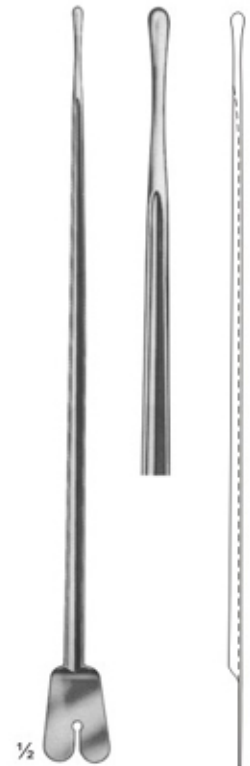

**05-145**

**05-146**

**05-147**  
YOUNG-  
HRYNTSCHAK  
付き 1 針  
240 mm

**05-148**  
YOUNG-MILLIN  
付き 1 針  
200 mm

**05-149**  
MILLIN  
Ligature holding  
鉗子. 245 mm

**05-150**  
KRONECKER  
右または右 hand

**05-151**  
KRONECKER  
for left hand

**05-156**  
DESCHAMPS  
用右 hand  
sleep turn blunt  
230mm

**05-157**  
DESCHAMPS  
for left hand  
sleep turn blunt  
230mm

**05-158**  
215mm

**05-159**  
215mm

**05-160**  
210mm

**05-161**  
blunt, 210mm

05-162 130mm  
05-163 145mm  
05-164 160mm  
Directors

**05-165**  
DOYEN  
145mm  
Directors

**05-166**  
NELATON  
160mm  
Directors

**05-167**  
Director 付き tip  
Diam. の tip 3,3 mm  
140 mm

**05-168**  
BRODIE  
Director 付き tip  
Diam. の tip 3,5 mm  
200 mm

**05-169**  
LOCKHART-MUMMERY  
165mm

**05-170**  
LOCKHART-MUMMERY  
165mm

**05-171**  
LOCKHART-MUMMERY  
165mm

165mm

loop, malleable  
190 mm

os.t75  
25mm  
os.t76  
Som

05-174 145 mm  
05-175 160mm  
05-176 200 mm  
プローブ 付き 眼科