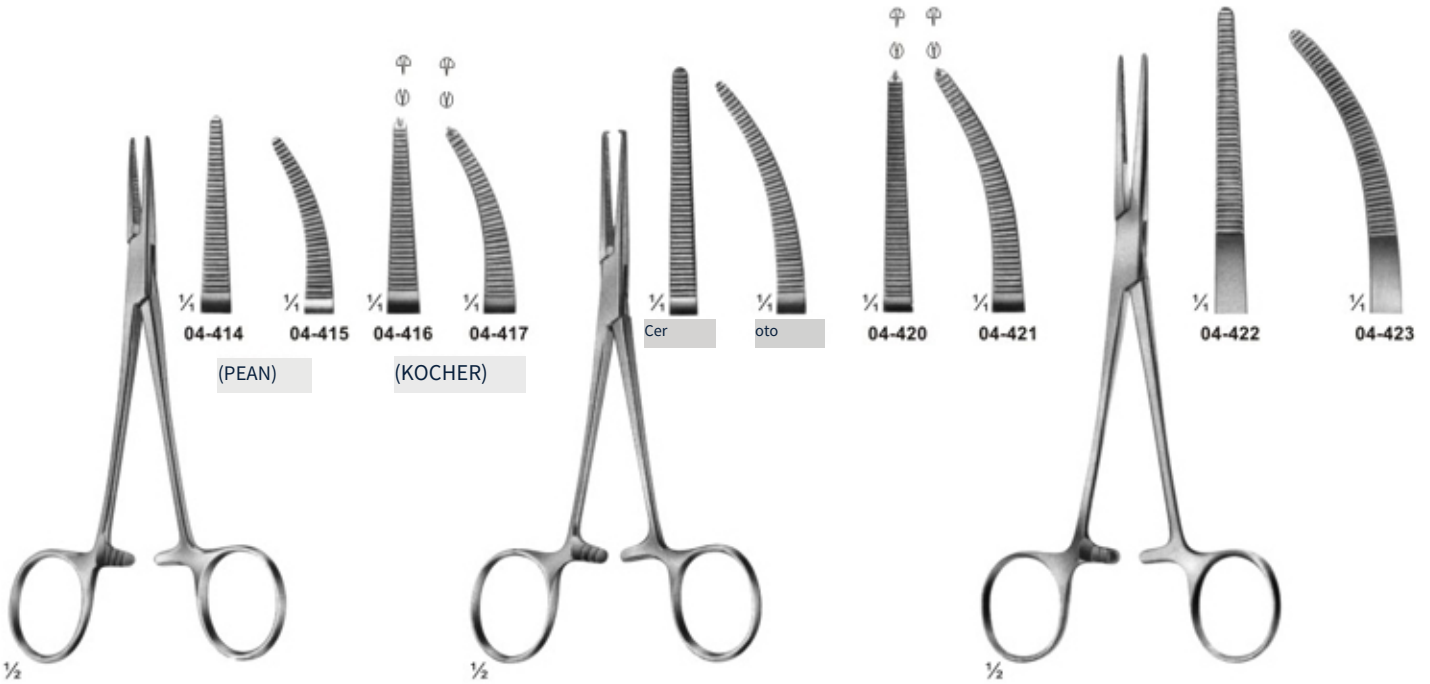

**04-388 - 04-389**  
HALSTED  
215mm

**04-390 - 04-393**  
BENGOLEA  
245mm

**04-394**  
CRAFORD  
245mm

**04-395**  
CARREL  
85 mm

**04-396 - 04-399**  
BABY-MOSQUITO

**04-400 - 04-403**  
MICRO-HALSTED  
125 mm

**04-404 - 04-407**  
HALSTED-MOSQUITO  
125mm

**04-408 - 04-409**  
PROVIDENCE-病院  
140 mm

**04-410 - 04-411**  
KELLY  
140 mm

**04-412 - 04-413**  
DANDY  
曲 sideways  
140 mm

**04-414 - 04-417**  
BABY-CRILE  
140 mm

**04-418 - 04-421**  
CRILE  
140 mm

**04-422 - 04-423**  
RANKIN  
160 mm

**04-424 - 04-427**  
CRILE  
160 mm

**04-428 - 04-429**

**04-430 - 04-433**  
HALSTED  
185mm

**04-435**  
140 mm

**04-436**  
130 mm