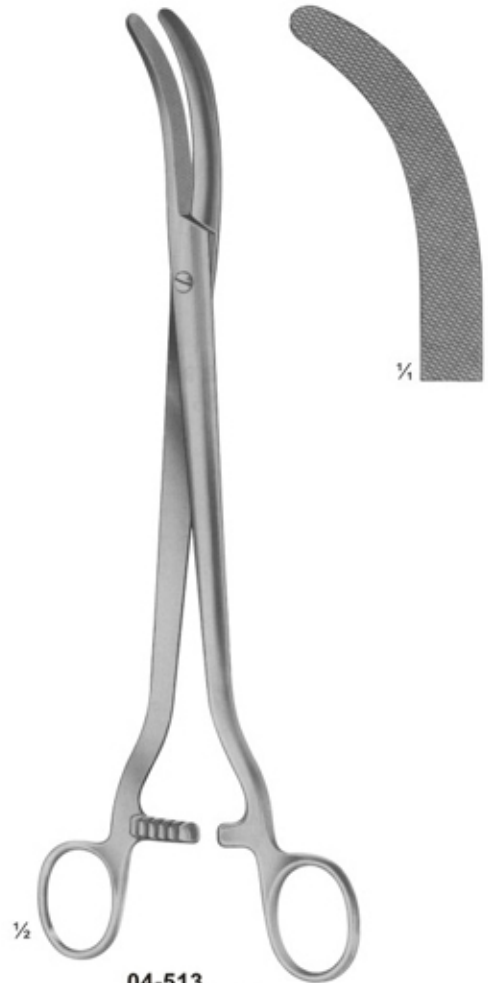

½  
**04-507**  
FINOCHIETTO  
245 mm

½  
**04-508**  
MIXTER  
230 mm

¼  
**04-509**  
LAWRENCE  
270mm

¼ ¼  
**04-510 - 04-511**  
ZENKER  
280mm

**04-512**  
WERTHEIM  
Hysterectomy 鉗子  
255mm

**04-513**  
WERTHEIM  
Parametrium clamp  
260mm

**04-514 - 04-516**  
DICK

**04-514**  
286mm

**04-515**  
265 mm

**04-516**  
275 mm

**04-517**  
**WERTHEIM**  
250 mm

1/2

1/4

**04-520**  
80 mm