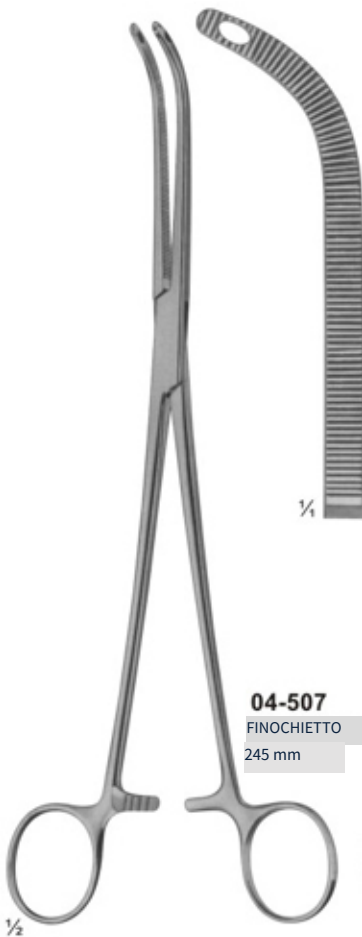

¼  
04-488 160 mm  
¼  
04-489 20mm  
¼  
04-490 160mm  
¼  
04-491 200 mm

¼  
04-492 20mm  
¼  
04-493 20mm

½  
**04-488 - 04-491**  
ROCHESTER.«

½  
**04-492 - 04-493**  
MOYNIHAN

¼  
04-494 195mm  
¼  
04-495 220mm  
¼  
04-496 230mm

**04-494 - 04-496**  
PEAN

¼  
04-497

**04-497 - 04-498**  
NEGUS  
190mm

**04-499**  
MIKULICZ  
185mm

½  
**04-500**  
MIXTER-O'SHAUGHNESSY  
190 mm

½  
**04-501**  
HEISS  
195 mm

½  
**04-502 - 04-506**  
RUMEL  
240 mm

½  
**04-507**  
FINOCHIETTO  
245 mm

½  
**04-508**  
MIXTER  
230 mm

¼  
**04-509**  
LAWRENCE  
270mm

¼ ¼  
**04-510 - 04-511**  
ZENKER  
280mm

**04-512**  
WERTHEIM  
Hysterectomy 鉗子  
255mm

**04-513**  
WERTHEIM  
Parametrium clamp  
260mm

**04-514 - 04-516**  
DICK

**04-514**  
286mm

**04-515**  
265 mm

**04-516**  
275 mm

**04-517**  
**WERTHEIM**  
250 mm

1/2

1/4

**04-520**  
80 mm