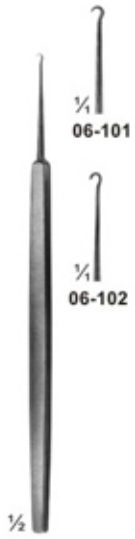

¼  
04-488 160 mm  
¼  
04-489 20mm  
¼  
04-490 160mm  
¼  
04-491 200 mm

¼  
04-492 20mm  
¼  
04-493 20mm

½  
**04-488 - 04-491**  
ROCHESTER.«

½  
**04-492 - 04-493**  
MOYNIHAN

¼  
04-494 195mm  
¼  
04-495 220mm  
¼  
04-496 230mm

1/4

**04-519**  
60. mm

1/2

215 mm

1/4

1/2

**04-519 - 04-520**  
230 mm

**05-101**  
ROHRSCHEIDER  
inserts

25 MICHEL clip, 16 x 3mm

41 Flacon の suture skin, sterile alcohol

Top トレー

1 組織鑷子, 130mm

1 CRILE 止血鉗子, 140mm

1 直 外科 ハサミ, 130mm

1 Dissecting 鉗子, 130mm

1 Flacon の suture silk, sterile alcohol

06-101 Sharp  
06-102 Blunt  
GRAEFE  
125 mm

06-103 125mm  
06-104 130 mm  
sharp  
GUTHRIE

06-105 130 mm  
06-106 135 mm  
sharp  
ROLLET  
06-107 135 mm  
blunt

06-108  
FRAZIER  
Dura 開創器  
130 mm

06-109  
TONNIS  
Dura 開創器  
450 mm