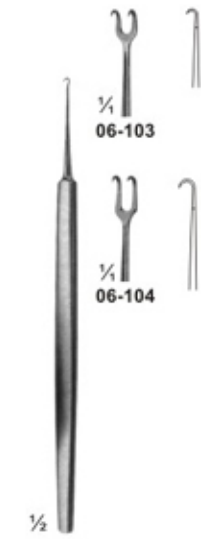

Pocket instrum耳鼻咽喉科 set, metal case

consisting of:

Bottom tra

1 Skin hook

1 Suture 針

1 item, & 1 item

Top トレー

1 組織鑷子, 130mm

25 MICHEL clip, 16 x 3mm

41 Flacon の suture skin, sterile alcohol

Top トレー

1 組織鑷子, 130mm

1 CRILE 止血鉗子, 140mm

1 直 外科 ハサミ, 130mm

1 Dissecting 鉗子, 130mm

1 Flacon の suture silk, sterile alcohol

06-101 Sharp  
06-102 Blunt  
GRAEFE  
125 mm

06-103 125mm  
06-104 130 mm  
sharp  
GUTHRIE

06-105 130 mm  
06-106 135 mm  
sharp  
ROLLET  
06-107 135 mm  
blunt

06-108  
FRAZIER  
Dura 開創器  
130 mm

06-109  
TONNIS  
Dura 開創器  
450 mm