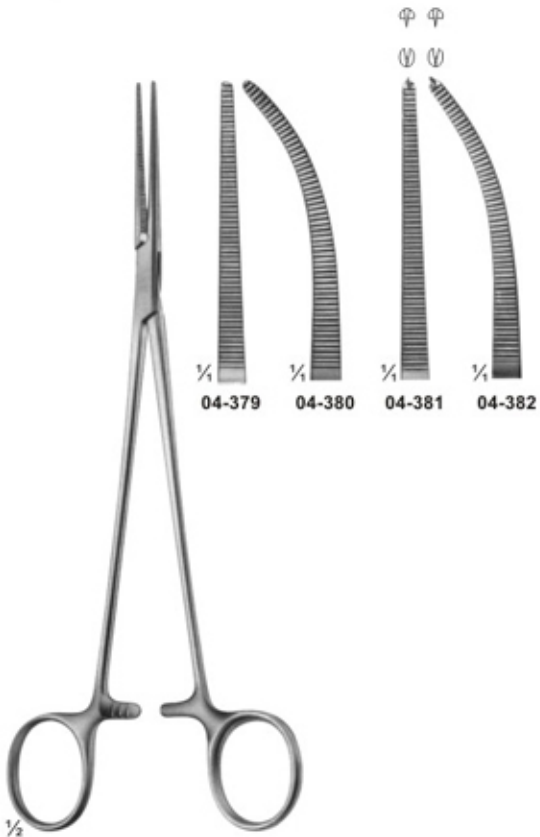

**04-364**  
DE BAKEY  
全長 95 mm  
jaws 54mm

**04-365**  
L. 80 mm

**04-366**  
L. 90 mm

**04-367**  
L.105 mm

**04-368**  
L. 124

**04-369**  
L. 78 mm

**04-370**  
L. 86 mm

**04-371**  
L. 97 mm

**04-373**  
GLOVER  
L.68mm

**04-374**  
L. 96 mm

**04-375**  
L. 117 mm

**04-376**  
GLOVER  
L.65mm

**04-377**  
Lot mm

**04-378**  
L. 110 mm

**04-379 - 04-382**  
HALSTED-MOSQUITO  
200 mm

**04-383 - 04-387**  
HEISS  
200 mm

**04-388 - 04-389**  
HALSTED  
215mm

**04-390 - 04-393**  
BENGOLEA  
245mm

**04-394**  
CRAFORD  
245mm

**04-395**  
CARREL  
85 mm

**04-396 - 04-399**  
BABY-MOSQUITO

**04-400 - 04-403**  
MICRO-HALSTED  
125 mm