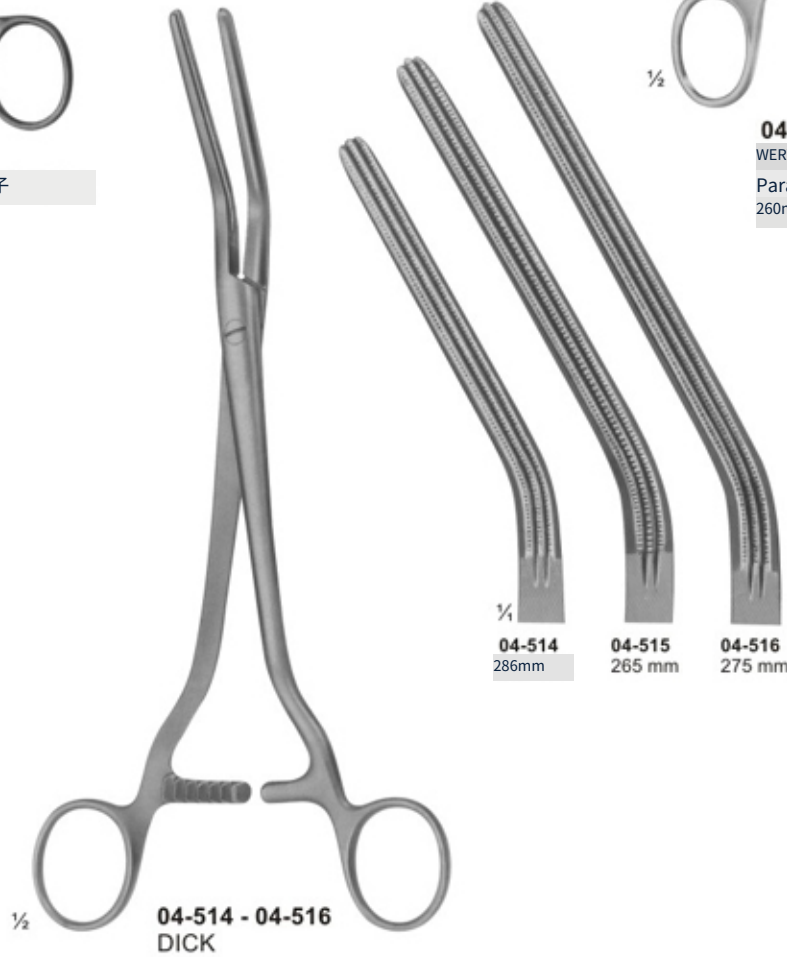

½  
**04-507**  
FINOCHIETTO  
245 mm

½  
**04-508**  
MIXTER  
230 mm

¼  
**04-509**  
LAWRENCE  
270mm

¼ ¼  
**04-510 - 04-511**  
ZENKER  
280mm

**04-512**  
WERTHEIM  
Hysterectomy 鉗子  
255mm

**04-513**  
WERTHEIM  
Parametrium clamp  
260mm

**04-514 - 04-516**  
DICK

**04-514**  
286mm

**04-515**  
265 mm

**04-516**  
275 mm

**04-517**  
**WERTHEIM**  
250 mm

1/2

1/4

**04-520**  
80 mm