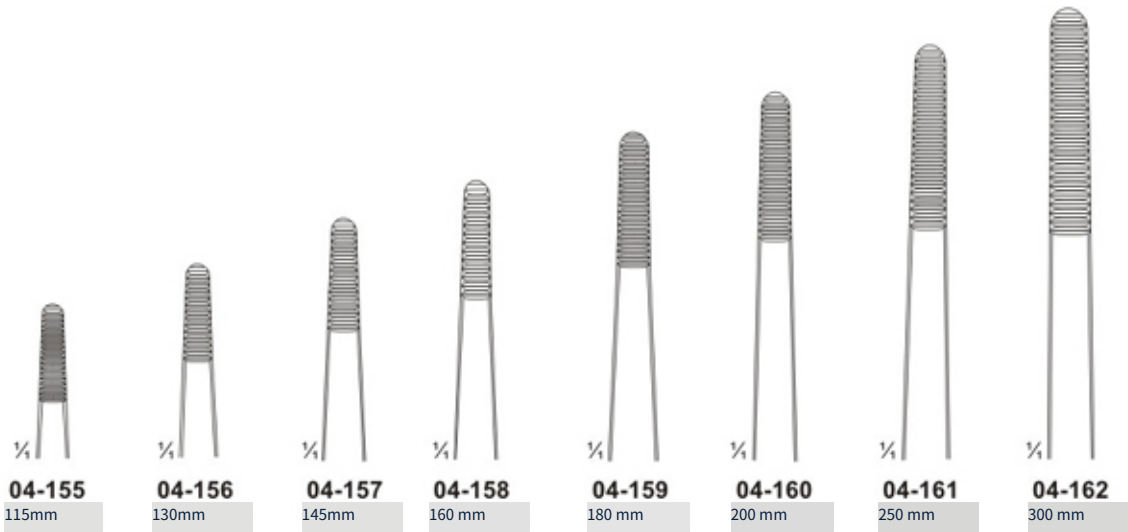

04-139 - 140
SEMKEN

04-141
165mm

04-141

04-142
450 mm

04-142
MC INDOE

04-143
175 mm

04-143 - 145
GERALD

04-144
475 mm

04-145
230 mm

04-146 - 149
CUSHING

04-150 - 151
BROPHY

04-150
200mm

04-151
200mm

04-152 - 153
smooth jaws

04-152
185 mm

04-153
200 mm

04-154

04-154
200mm

1/2

04-155
115mm

04-156
130mm

04-157
145mm

04-158
160 mm

04-159
180 mm