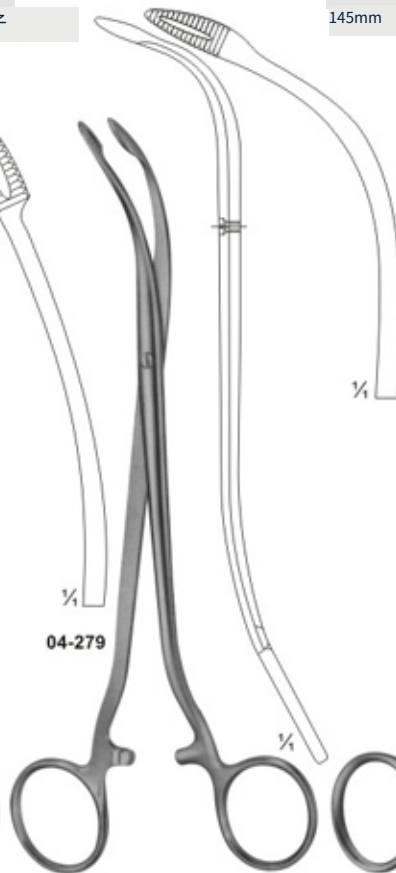

04-260
STIEGLITZ
140mm

04-261
PEET
420 mm

04-262
BEER
85mm

04-263
85mm

04-264
85 mm

04-265
BERGH
105 mm

04-266
85mm

04-267
SAUPE
105 mm

04-268
SCHAAF
95mm

04-269
105mm

04-270

04-271 - 04-273

LUSTER
Sinus 鉗子

04-274

without ratchet
145mm

145mm

04-276 - 04-277

GROSS
without ratchet
180 mm

04-278 - 04-279

GROSS

04-280

DUPLAY
190 mm

04-282

without ratchet
200 mm

04-283 - 04-284

GROSS
200 mm

04-285
195 mm

04-286
230mm

04-285 - 04-286
COLLIN

04-287
160 mm

04-288
160 mm

04-289
170 mm