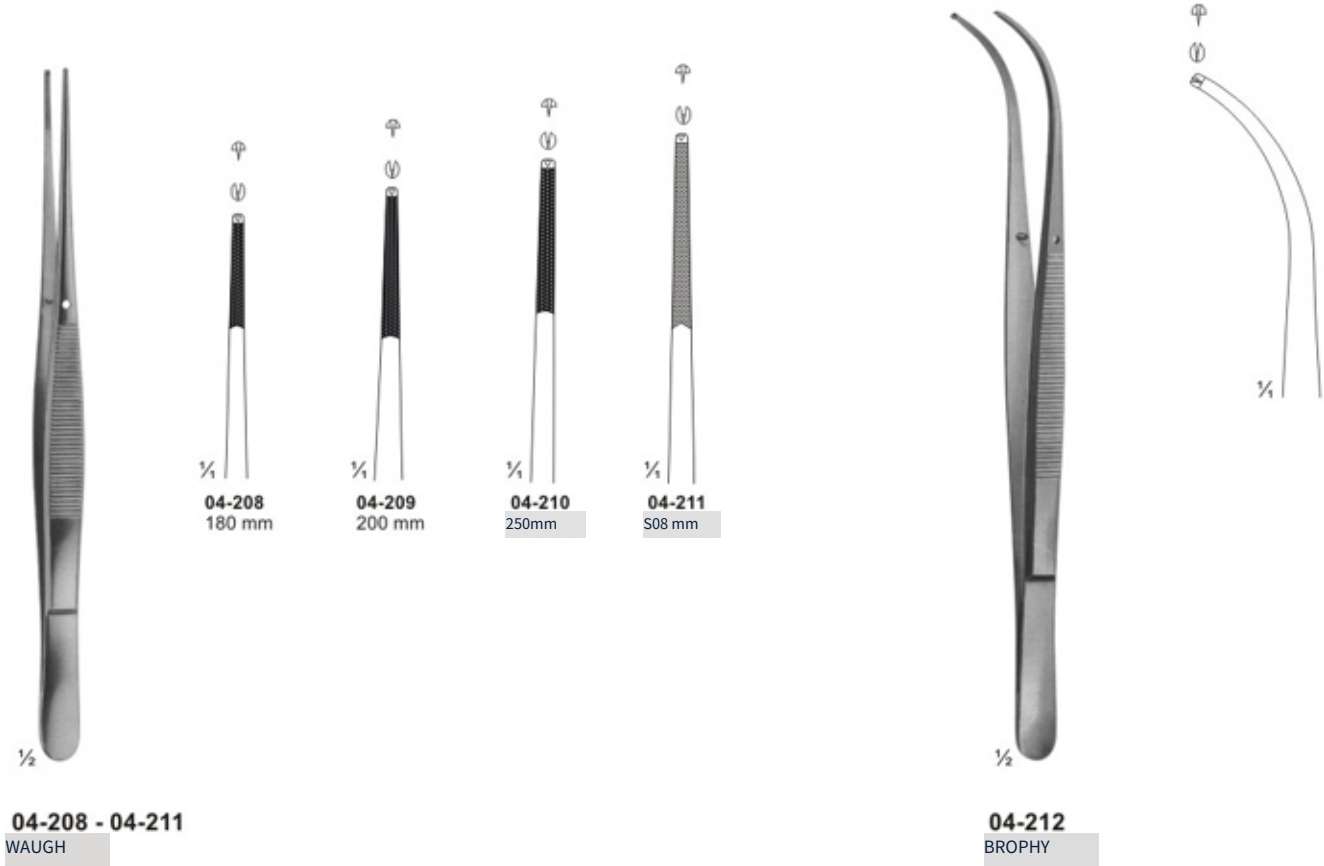

04-199
ADSON
150 mm

04-200 - 04-203
3x4 teeth

04-203
McINDOE

04-204
GILLIES

04-205 - 04-207
GERALD

04-208 - 04-211
WAUGH

04-212
BROPHY

04-213
ADSON - BROWN

04-214
BROWN
120mm

04-215
GRAEFE
110. mm

04-216
GRAEFE
付き CaTch
410. mm

04-217 - 04-225
標準

04-224 **04-225**
250mm 300mm

04-226 - 04-230
GRAEFE
110 mm

5mm 130mm 145mm
04-229 **04-230**
145 mm 60mm

04-231
LUCAE
140 mm