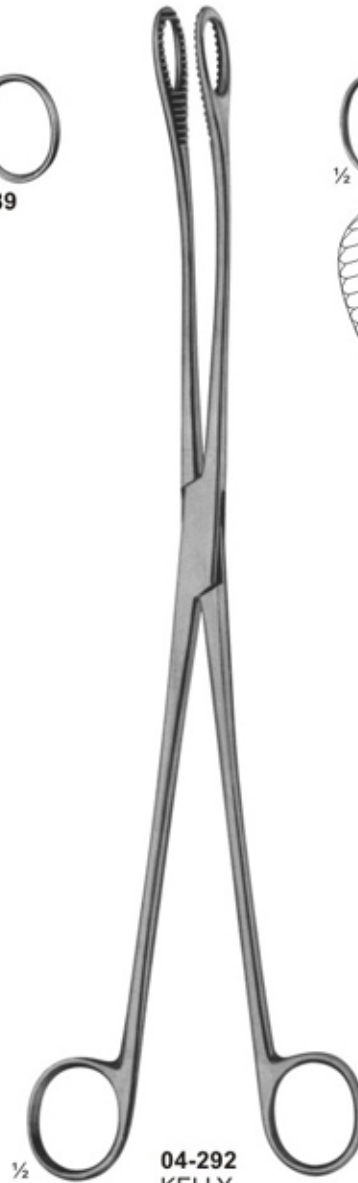

04-239
TROELTSCH
1X2 teeth
115mm

04-240
WILDE
115mm

04-241
TROELTSCH
Cross action
120 mm

04-242
TROELTSCH
140 mm

04-254

04-255 - 04-257
FEILCHENFELD

04-258
HUNTER

04-259
STIEGLITZ
4140 mm

04-276 - 04-277

GROSS
without ratchet
180 mm

04-278 - 04-279

GROSS

04-280

DUPLAY
190 mm

04-282

without ratchet
200 mm

04-283 - 04-284

GROSS
200 mm

04-285
195 mm

04-286
230mm

04-285 - 04-286
COLLIN

04-287
160 mm

04-288
160 mm

04-289
170 mm

04-287 - 04-289
COLLIN

04-290
HEYWOOD

04-291
NoTO
280 mm

04-292
KELLY
320 mm

04-293 - 04-294
FOERSTER-BALLENGER
180mm

04-295 - 04-296
RAMPLEY

04-296
250 mm

04-297 - 04-300
FOERSTER-BALLENGER
240 mm