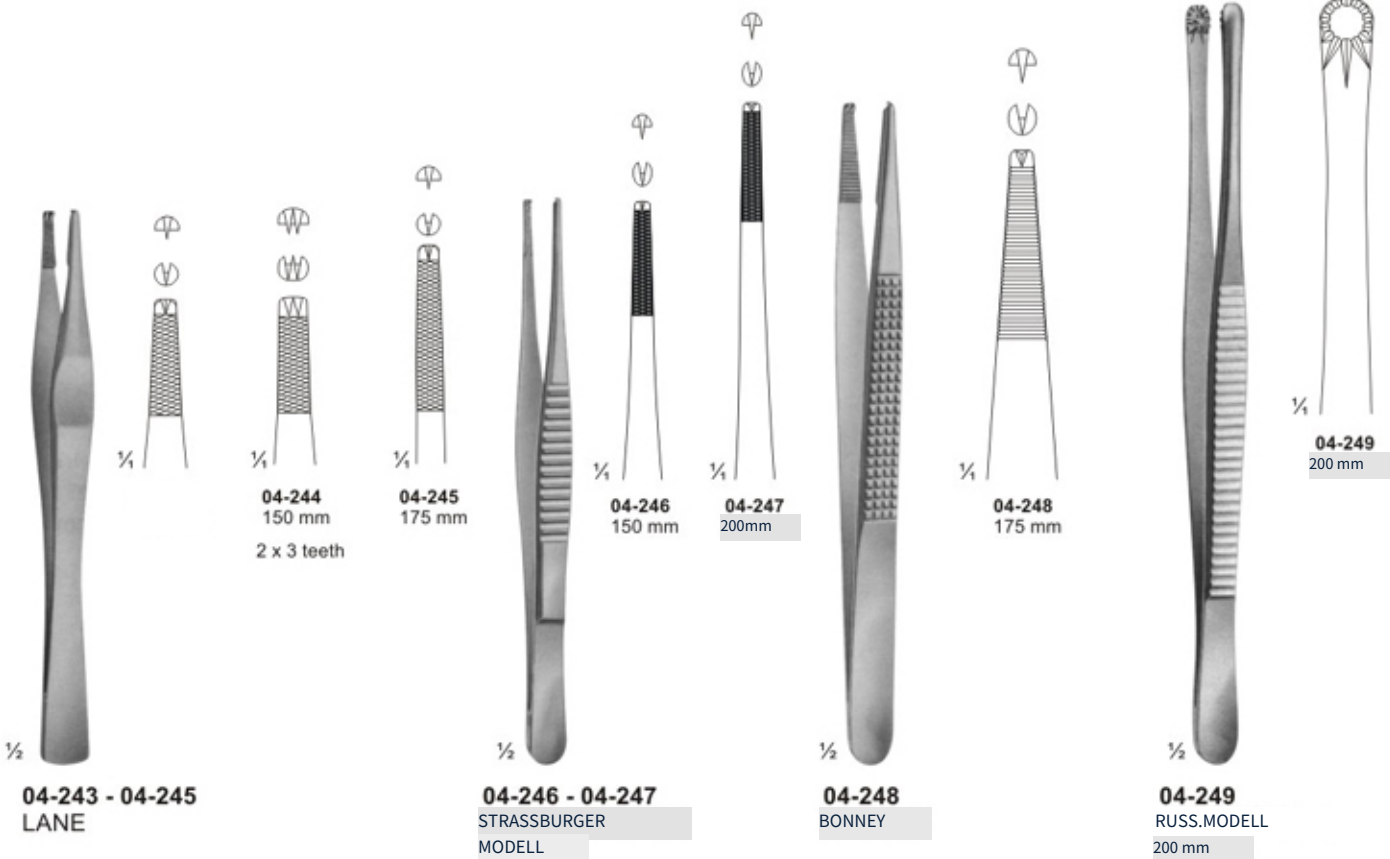

04-232
440 mm

04-233
COTTLE
鉗子付き
jaws toothed
• serrated
140 mm

04-234
JANSEN
460 mm

04-235
GRUENWALD
200 mm

04-236
4x2 teeth
200 mm

WON

04-237
TROELTSCH
100 mm

04-238
TROELTSCH
115mm

04-239
TROELTSCH
1X2 teeth
115mm

04-240
WILDE
115mm

04-241
TROELTSCH
Cross action
120 mm

04-242
TROELTSCH
140 mm

04-254

04-255 - 04-257
FEILCHENFELD

04-258
HUNTER

04-259
STIEGLITZ
4140 mm

04-260
STIEGLITZ
140mm

04-261
PEET
420 mm

04-262
BEER
85mm

04-263
85mm

04-264
85 mm

04-265
BERGH
105 mm

04-266
85mm

04-267
SAUPE
105 mm

04-268
SCHAAF
95mm

04-269
105mm

04-270

04-271 - 04-273

LUSTER
Sinus 鉗子

04-274

without ratchet
145mm

145mm