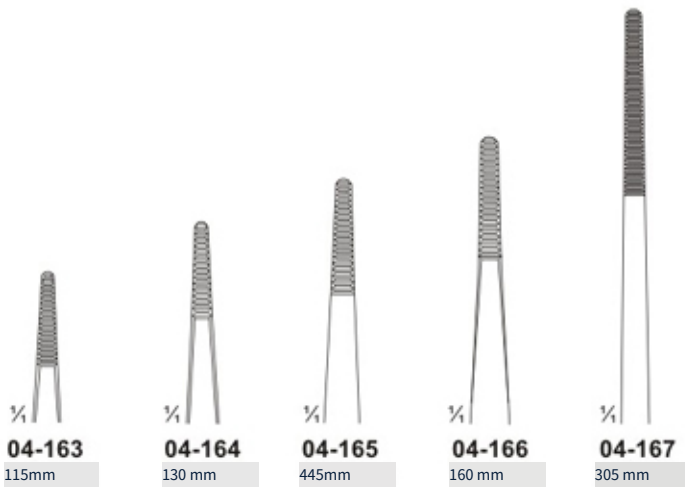

04-154

04-154
200mm

1/2

04-155
115mm

04-156
130mm

04-157
145mm

04-158
160 mm

04-159
180 mm

04-160
200 mm

04-161
250 mm

04-162
300 mm

04-155 - 04-162

標準

1/2

04-163
115mm

04-164
130 mm

04-165
445mm

04-166
160 mm

04-167
305 mm

1/2

04-168
130 mm

04-169
145 mm

04-163 - 04-167

中型