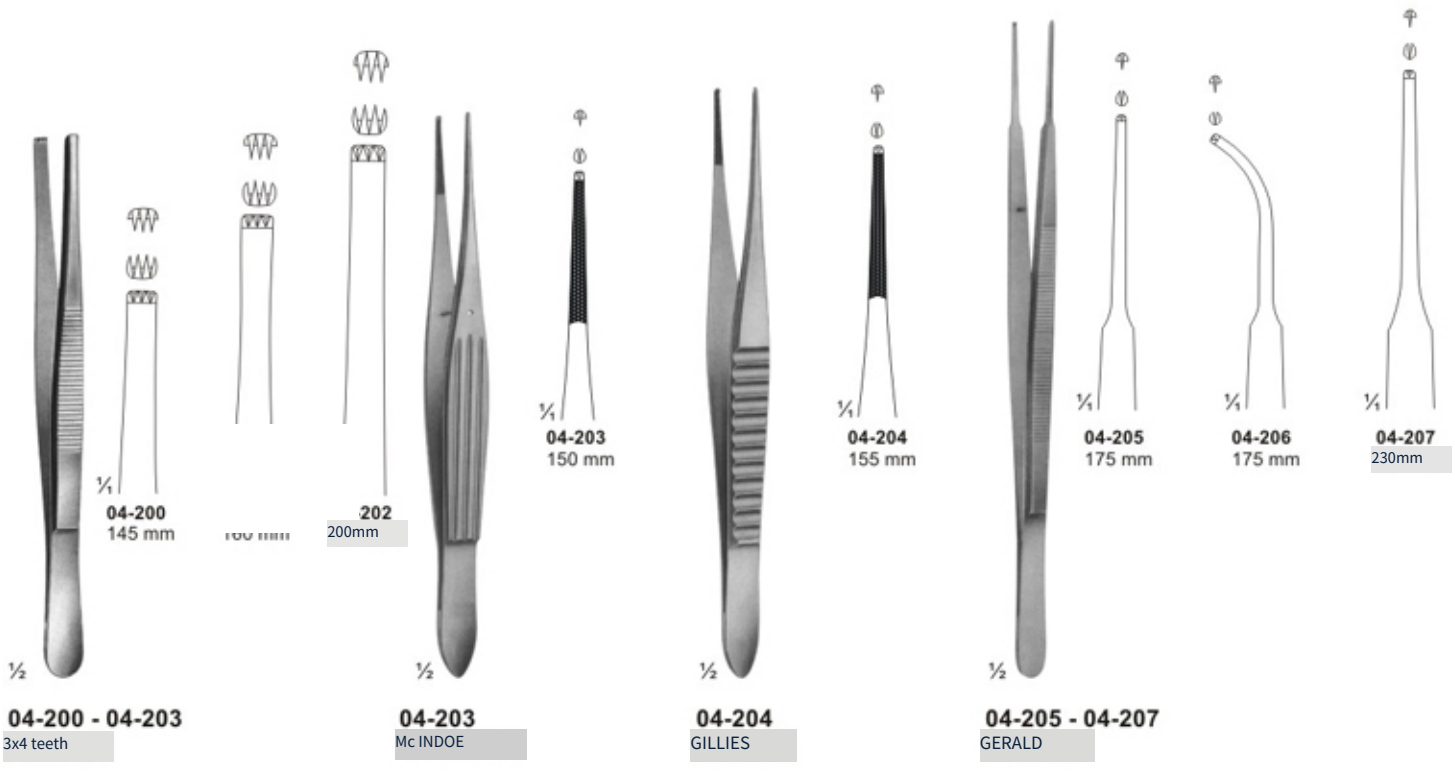

75mm

04-192
HESS
70 mm

04-193
ARRUGA
100mm

04-194
SEMKEN

04-195
MICRO-ADSON
120mm

04-196
ADSON
120mm

04-197
ADSON
120mm

04-198
ADSON
120mm

04-199
ADSON
150 mm

04-200 - 04-203
3x4 teeth

04-203
McINDOE

04-204
GILLIES

04-205 - 04-207
GERALD

04-208 - 04-211
WAUGH

04-212
BROPHY

04-213
ADSON - BROWN