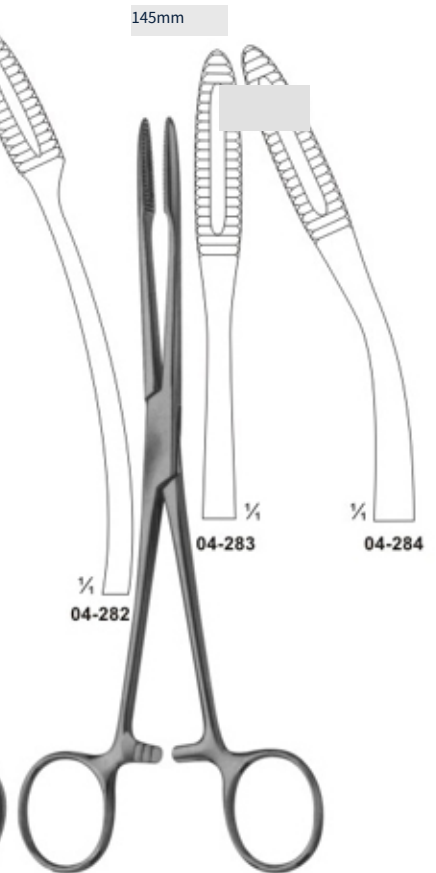

04-268
SCHAAF
95mm

04-269
105mm

04-270

04-271 - 04-273

LUSTER
Sinus 鉗子

04-274

without ratchet
145mm

145mm

04-276 - 04-277

GROSS
without ratchet
180 mm

04-278 - 04-279

GROSS

04-280

DUPLAY
190 mm

04-282

without ratchet
200 mm

04-283 - 04-284

GROSS
200 mm

04-285
195 mm

04-286
230mm

04-285 - 04-286
COLLIN

04-287
160 mm

04-288
160 mm

04-289
170 mm

04-287 - 04-289
COLLIN

04-290
HEYWOOD

04-291
NoTO
280 mm

04-292
KELLY
320 mm

04-293 - 04-294
FOERSTER-BALLENGER
180mm

04-295 - 04-296
RAMPLEY

04-296
250 mm

04-297 - 04-300
FOERSTER-BALLENGER
240 mm