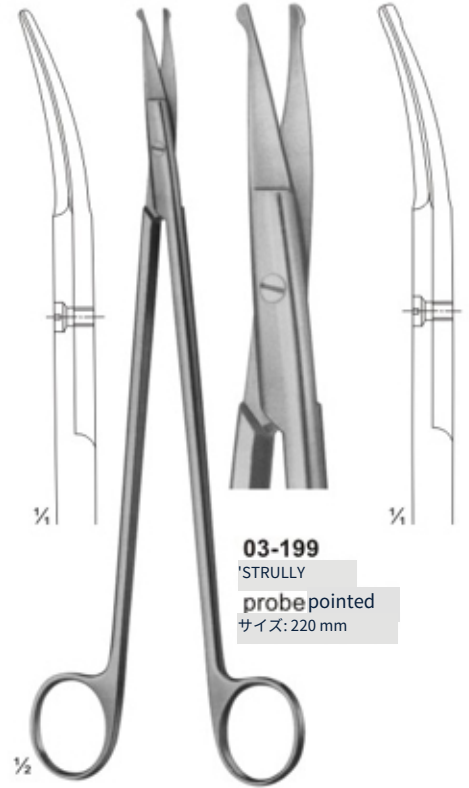

03-182
very デリケート

03-183
デリケート

03-184
デリケート

03-185

MAYO-STILLE
03-187 (140 mm)
03-188 (170 mm)

03-189

MAYO
03-191
サイズ: 190 mm
03-192
サイズ: 215 mm

03-185 - 186
MAYO-STILLE
付き chamfered blades
03-185 (140 mm)
03-186 (170 mm)

(03-190 (215 mm))

03-193
サイズ: 170mm

03-194
サイズ: 170 mm

03-195
サイズ: 230 mm

03-196
サイズ: 230 mm

03-193 - 194
MAYO-NOBLE
broad pattern

03-195 - 196
MAYO-HARRINGTON

03-197
OLIVECRONA
Dura ハサミ

03-198
STRULLY
pointed
サイズ: 220 mm

03-199
STRULLY
probe pointed
サイズ: 220 mm

サイズ: 180 mm

03-201

03-202
SATINSKY
サイズ: 245 mm

03-204
LOCKLIN

サイズ: 130 mm

03-205
FOMON
blades serrated
サイズ: 145 mm