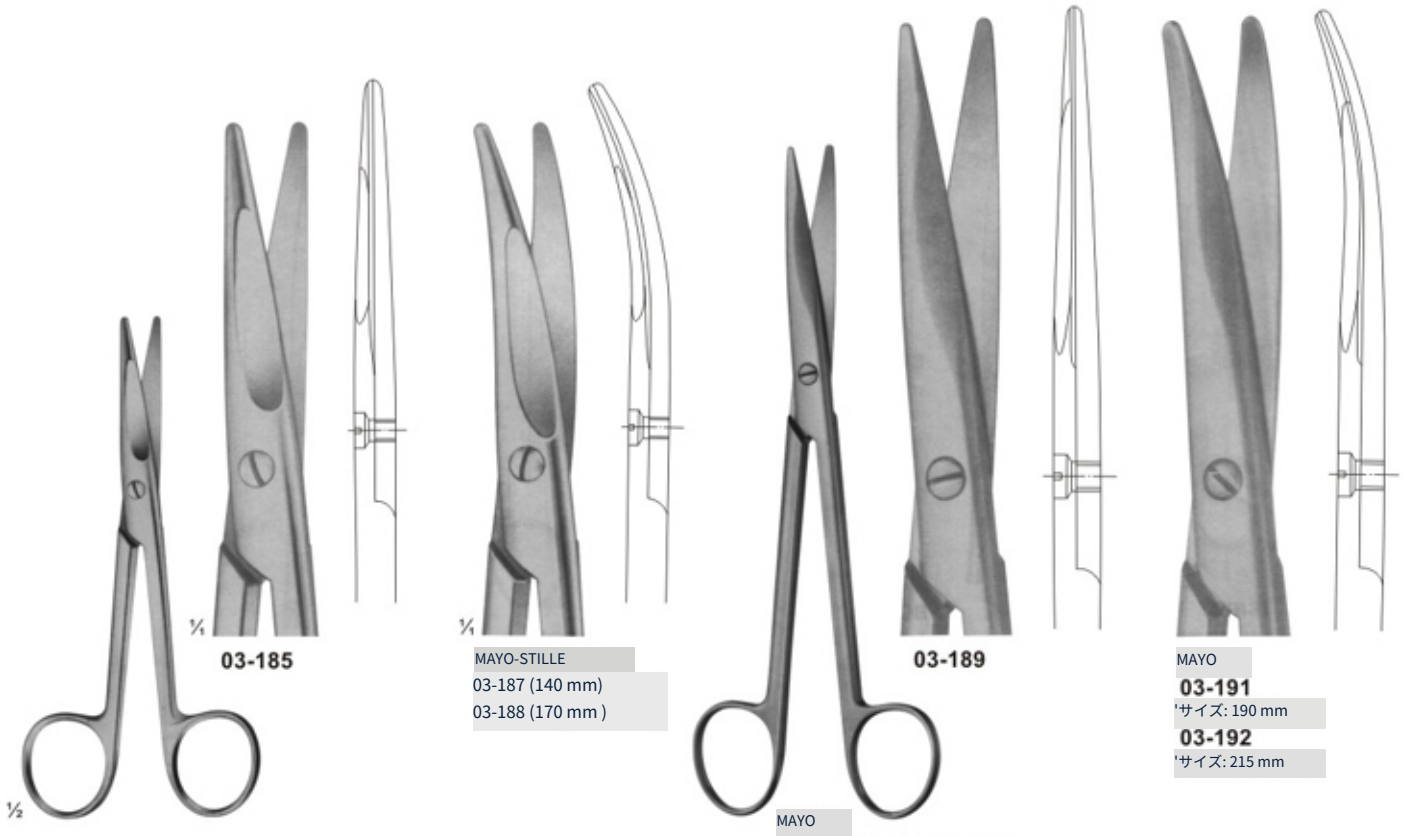

03-177
JAMESON
Dissecting ハサミ
サイズ: 150 mm

03-178
REYNOLDS
Dissecting ハサミ
サイズ: 145- 175mm

03-179
DE BAKEY
Arteriotomy ハサミ
サイズ: 175 mm

03-180 - 181
TOENNIS ADSON
Dissecting ハサミ
サイズ: 175mm

03-182 - 184
TOENNIS
Dissecting ハサミ
サイズ: 180 mm

03-182
very デリケート

03-183
デリケート

03-184
デリケート

03-185

MAYO-STILLE
03-187 (140 mm)
03-188 (170 mm)

03-189

MAYO
03-191
サイズ: 190 mm
03-192
サイズ: 215 mm

03-185 - 186
MAYO-STILLE
付き chamfered blades
03-185 (140 mm)
03-186 (170 mm)