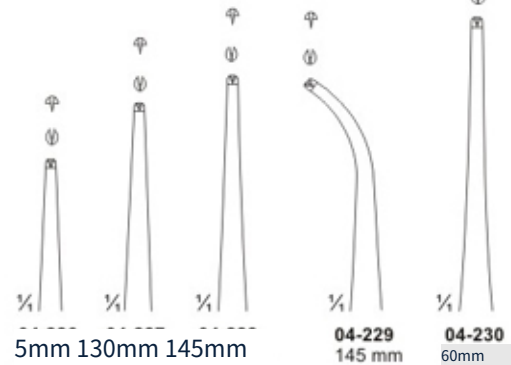

04-214
BROWN
120mm

04-215
GRAEFE
110. mm

04-216
GRAEFE
付き CaTch
410. mm

04-217 - 04-225
標準

04-224 **04-225**
250mm 300mm

04-226 - 04-230
GRAEFE
110 mm

5mm 130mm 145mm
04-229 **04-230**
145 mm 60mm

04-231
LUCAE
140 mm