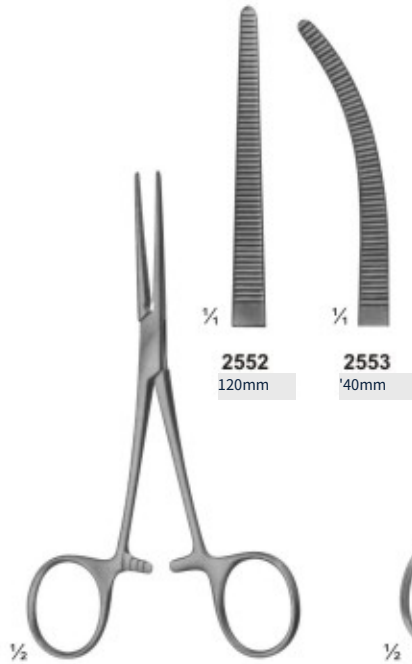

2535
 Davis
 6"

2536

2537

2538
 Soldering
 Tweezers

3

2540
 Super Fine
 4 3/8"

7

2543
 Bonding Bracket
 folder
 135mm

2546

2547
PEETS

2548
'Without Ratchet
145mm

2549
付き RaTCnot
145mm

2550
CRILE
140 mm

2551
PEAN
'Slender type

2554
'SPENCER-WELLS

2558
BABY ALLIS