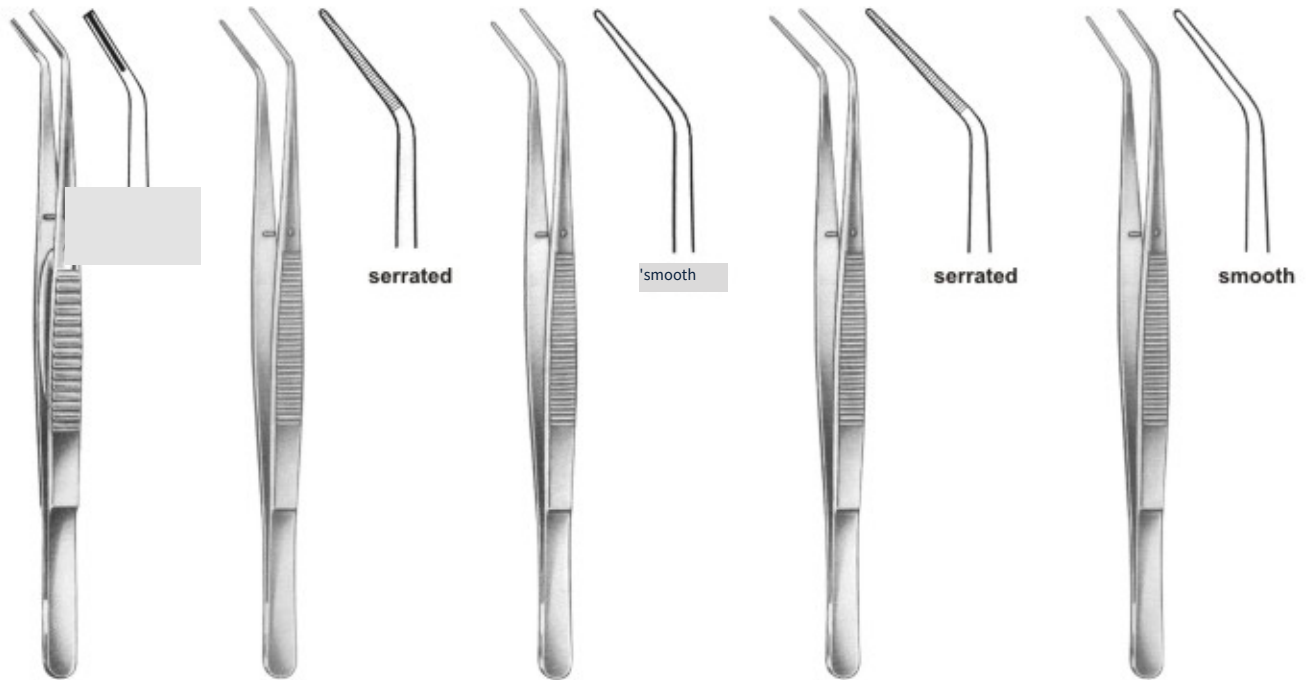

2515
 MERIAM
 16 cm

serrated

2516
COLLEGE
14.5 cm, Sax

2517
FLAGG
16cm 6 1/4"

2518
FLAGG
16 cm, 6 1/4"

2519
LANDGRAF
15 cm, 6"

2520
15,50m, 606

2522
LONDON-COLLEGE
180m, 6"

2523
LONDON-COLLEGE
15 cm, 6"

2524
LONDON-COLLEGE
15 cm, 6"

2525
LONDON-COLLEGE
180m 6"

Dental Tweezers

2526
LONDON-COLLEGE MERIT
15 cm, 6"

2527
15 cm, 6"

con cierre

2528
AM
16 cm, 6 1/4"