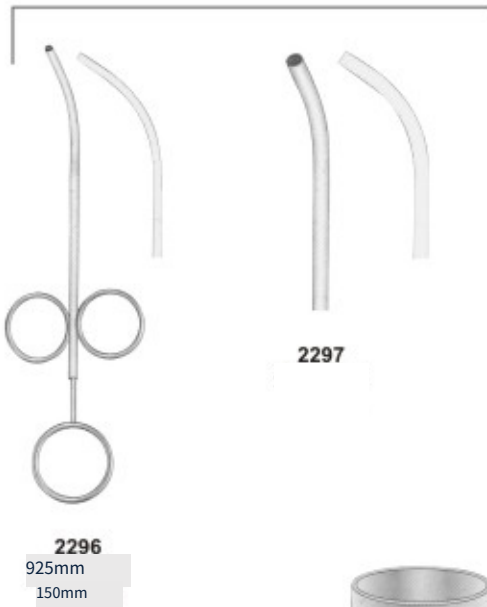

1P
150mm

2P
150mm

Ø 3.25 mm

3P
150mm

238mm

23mm

1T
150mm

Ø 4 mm

2T
150mm

5mm

Ø 1.60 mm

1
155 mm

Ø 1.90 mm

2
155mm

4
155 mm

165mm

2293

ener

Bone well

2321 175mm
 2322 170mm Lucas

2323
 2324
 Ø 3-4 mm

CoG

2329 t
 2330 2
 2331 Fig.3
 2332 s
 2333 s
 2334 s
 2335 ?
 2336 s
 2337 o

48
Gauge

∅2.5 mm

2383
Large
185cm

23mm

2384
Jumbo
15.5 cm

2386
130mm

2387
直
10 cm

2mm

2388
15 cm