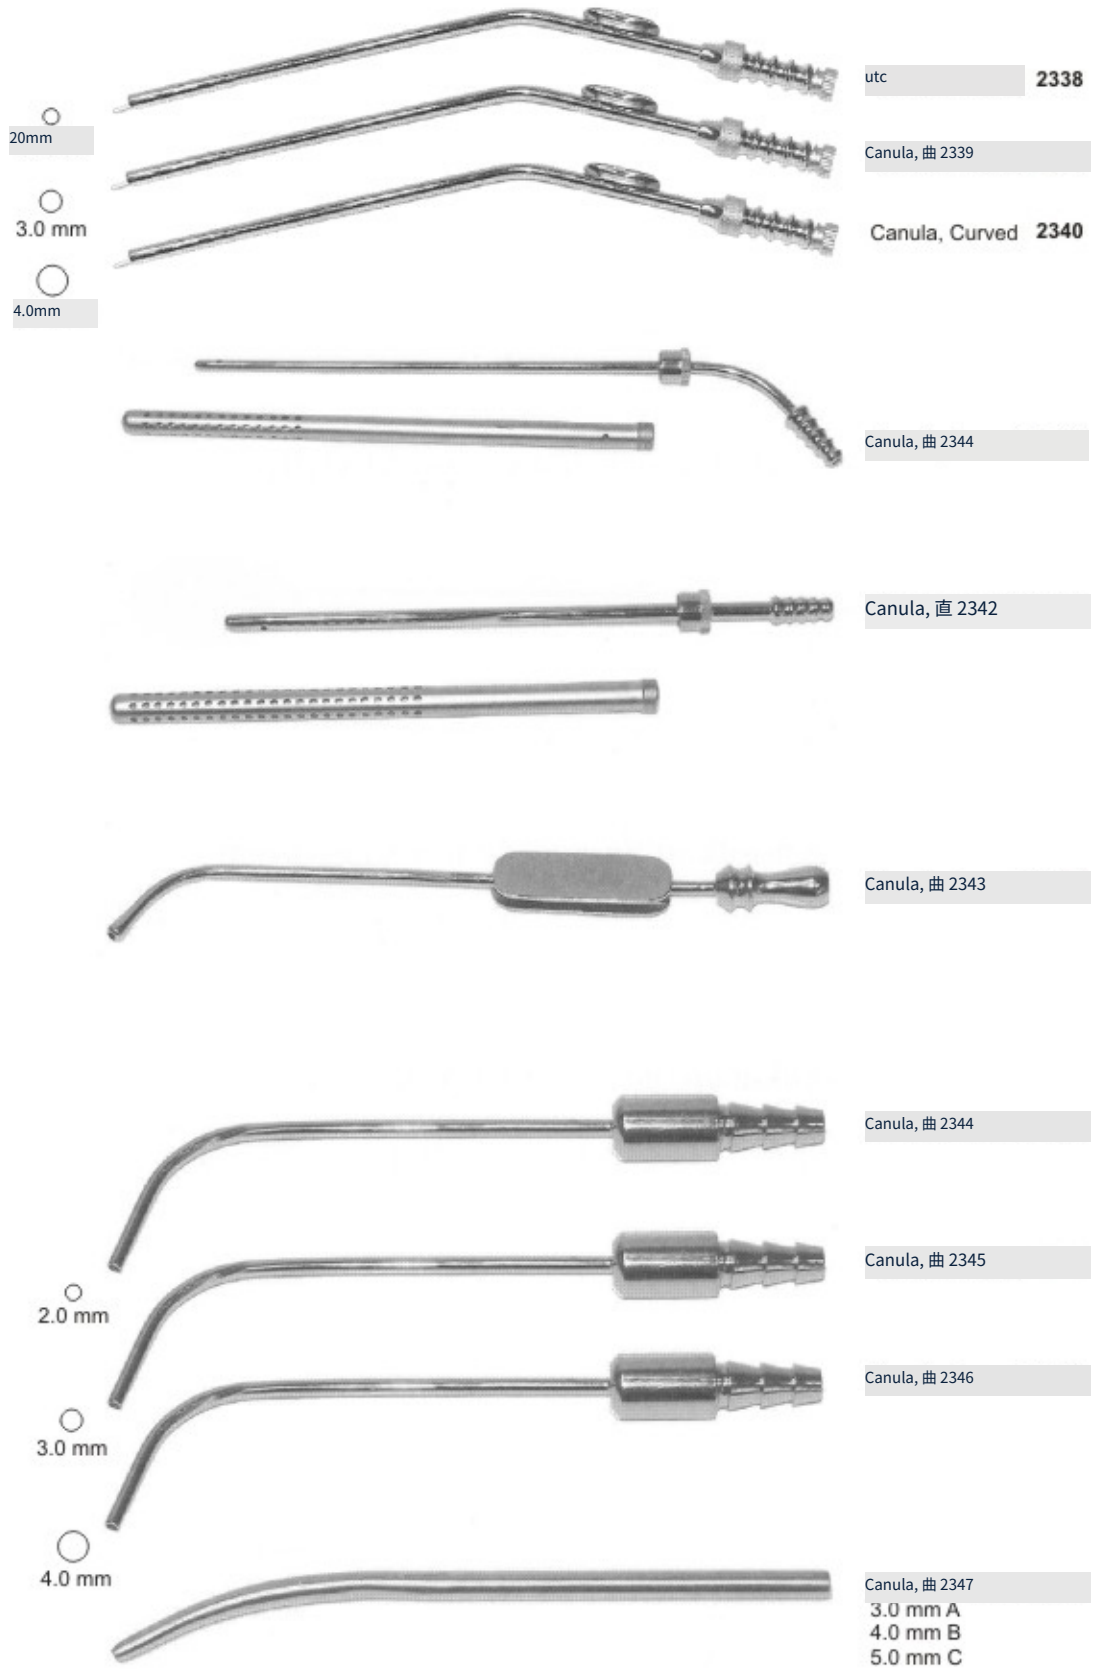

2T
150mm

5mm

Ø 1.60 mm

1
155 mm

Ø 1.90 mm

2
155mm

4
155 mm

165mm

2293

ener

Bone well

2321 175mm
 2322 170mm Lucas

2323
 2324
 Ø 3-4 mm

CoG

2329 t
 2330 2
 2331 Fig.3
 2332 s
 2333 s
 2334 s
 2335 ?
 2336 s
 2337 o

48
Gauge