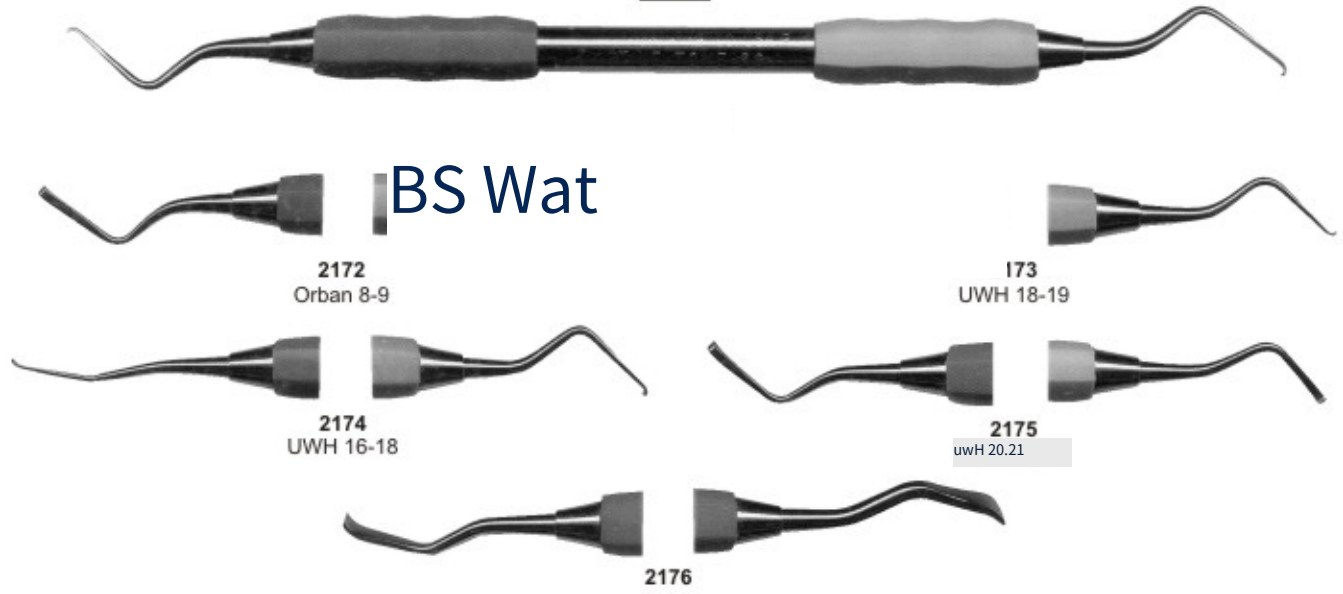

FILES

HOES

BS Wat

KNIVES