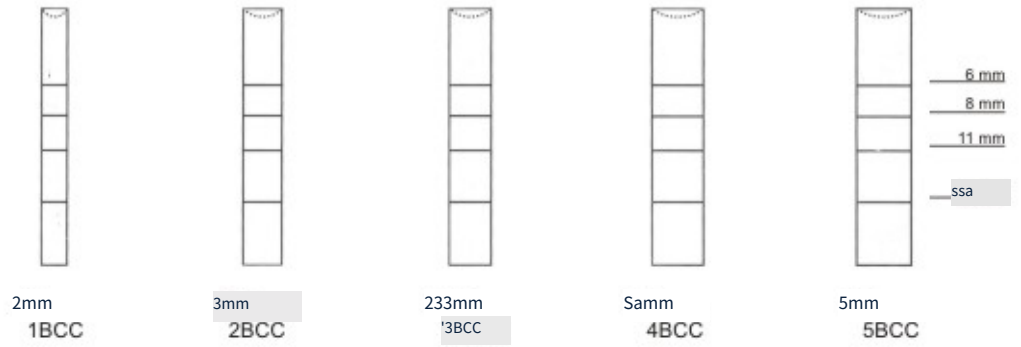

1P
150mm

2P
150mm

Ø 3.25 mm

3P
150mm

238mm

23mm

1T
150mm

Ø 4 mm

2T
150mm

5mm

Ø 1.60 mm

1
155 mm

Ø 1.90 mm

2
155mm

4
155 mm

165mm

2293

ener

Bone well

2321 175mm
 2322 170mm Lucas

2323
 2324
 Ø 3-4 mm

CoG

2329 t
 2330 2
 2331 Fig.3
 2332 s
 2333 s
 2334 s
 2335 ?
 2336 s
 2337 o

48
Gauge

∅2.5 mm

2383
Large
185cm

23mm

2384
Jumbo
15.5 cm

2386
130mm

2387
直
10 cm

2mm

2388
15 cm