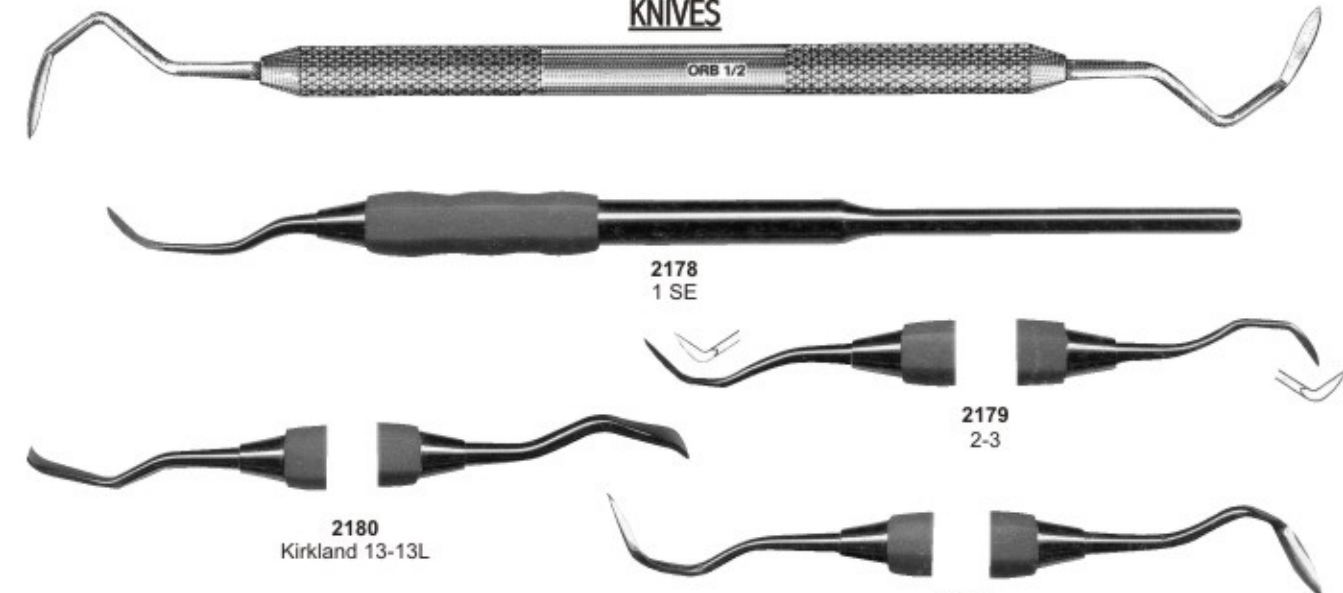

2165
Fig. 8
20 cm

FILES

HOES

BS Wat

KNIVES

ill

2182
Fahnenstock
Fig. 1
12,5cm

2183
Fahnenstock
Fig. 2
17cm

'Sem

2190
18 cm
Tie

2191
180m
Tie

2192
trom
6 3/4"

2193
17 cm
6 3/4"
Medicon

2194
☒1
17 cm

2195
22 cm
8 3/4"

2196
220m
8 3/4"